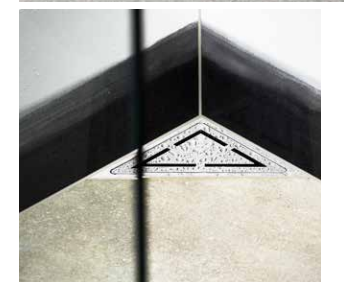

Horní kolejnice | Ocel

Integrated floor drain

GLASSLINE – NEJMODERNĚJŠÍ DESIGN

Unidrain GlassLine je řešení se skleněnou stěnou, integrovaným podlahovým odtokem a vestavěným sklonem, které zaručuje snadnou instalaci a vodotěsnost.

Podél stěny a podlahy je vidět pouze diskretní ocelový rámeček, který tvoří elegantní linie a dodává nadčasový vzhled.

Skleněné povrchy jsou pro snadnější údržbu ošetřeny přípravkem GEWE-clean®.

ODTOKY NA ZAKÁZKU

Odtok ClassicLine Bespoke | Stripe
Dveře sprchy GlassLine

Podlahový odtok ClassicLine | Classic

ROHOVÝ ODTOK

Rohový odtok představuje diskrétní řešení pro koupelny a víceúčelové místnosti s omezeným prostorem. Má podstatně menší rozměry než podobné podlahové odtoky na trhu. Kromě toho se instaluje do rohu ke stěnám, takže ve sprchovém koutu zůstane více místa.

Rohový odtok ClassicLine | Classic
Rohový odtok ClassicLine | Anniversario
Rohový odtok ClassicLine | Column

POLICE NA MÝDLO

Naše elegantní police na mýdlo jsou navrženy tak, aby se dobře doplňovaly s podlahovými odtoky ClassicLine. Dodávají se v podélném nebo rohovém provedení.