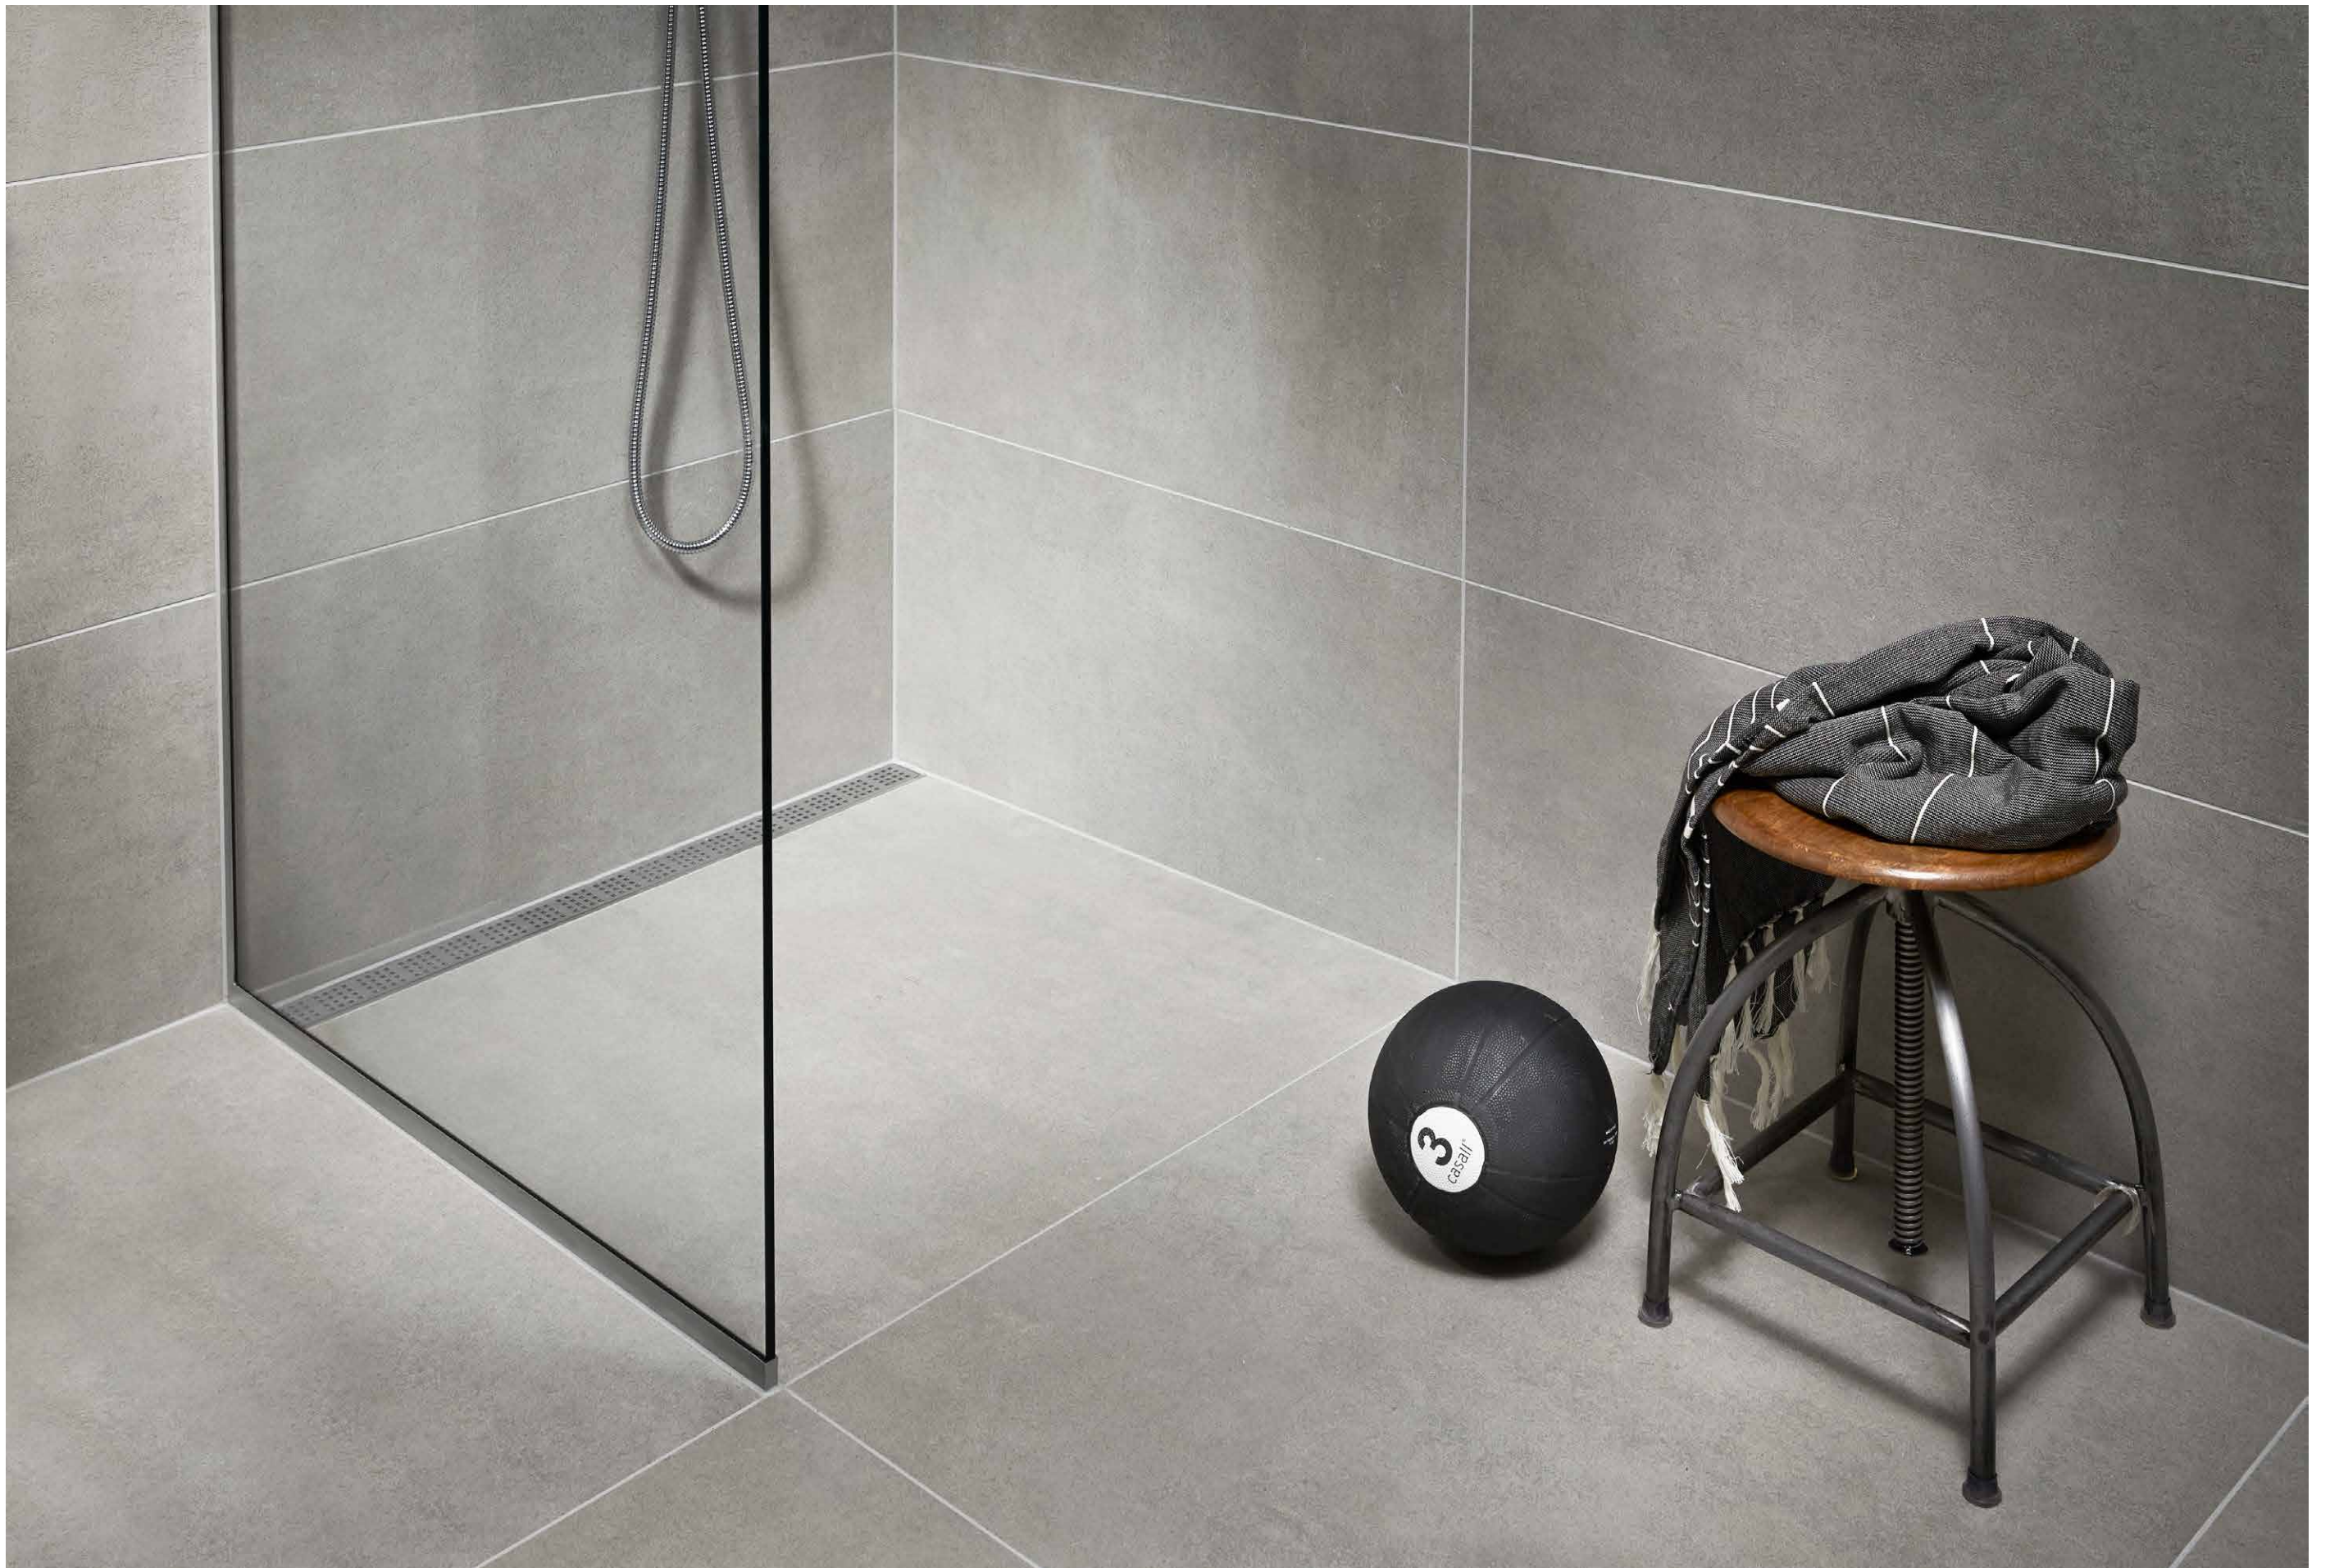

Classic

Column

Inca

Square

Stripe

Anniversario

Podlahový odtok ClassicLine | Square
Sprchová stěna GlassLine | Transparent

10LETÉ VÝROČÍ
ROŠT ANNIVERSARIO

Horní kolejnice | Ocel

Integrated floor drain

GLASSLINE – NEJMODERNĚJŠÍ DESIGN

Unidrain GlassLine je řešení se skleněnou stěnou, integrovaným podlahovým odtokem a vestavěným sklonem, které zaručuje snadnou instalaci a vodotěsnost.

Podél stěny a podlahy je vidět pouze diskretní ocelový rámeček, který tvoří elegantní linie a dodává nadčasový vzhled.

Skleněné povrchy jsou pro snadnější údržbu ošetřeny přípravkem GEWE-clean®.

ODTOKY NA ZAKÁZKU

Unidrain Bespoke (modul 1100) je flexibilní řešení pro koupelny všech velikostí. Řešení Unidrain Bespoke umožňuje dodávat podlahové odtoky všech délek, které lze instalovat podél několika stěn. Díky této flexibilitě se řešení Bespoke ideálně hodí pro hotely, sportovní centra, školy a lázeňské budovy, případně pro exkluzivní soukromé koupelny.