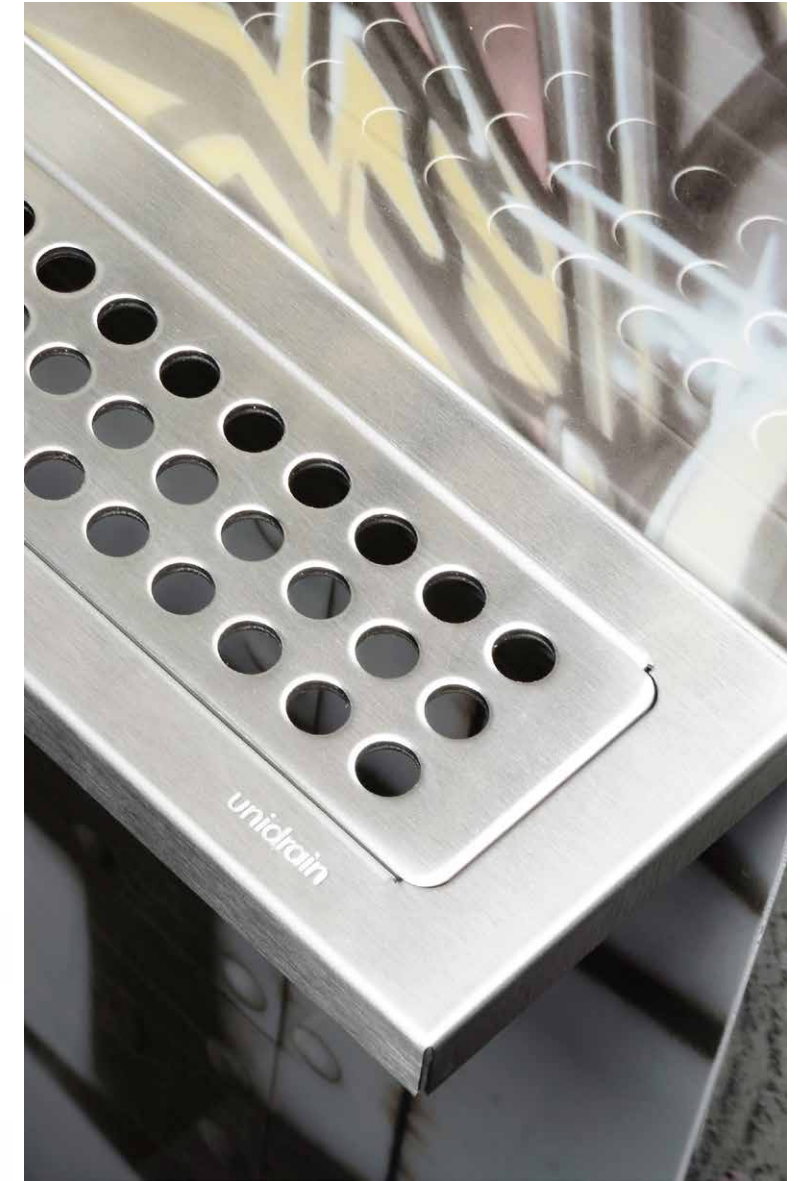

POLICE NA MÝDLO

Naše elegantní police na mýdlo jsou navrženy tak, aby se dobře doplňovaly s podlahovými odtoky ClassicLine. Dodávají se v podélném nebo rohovém provedení.