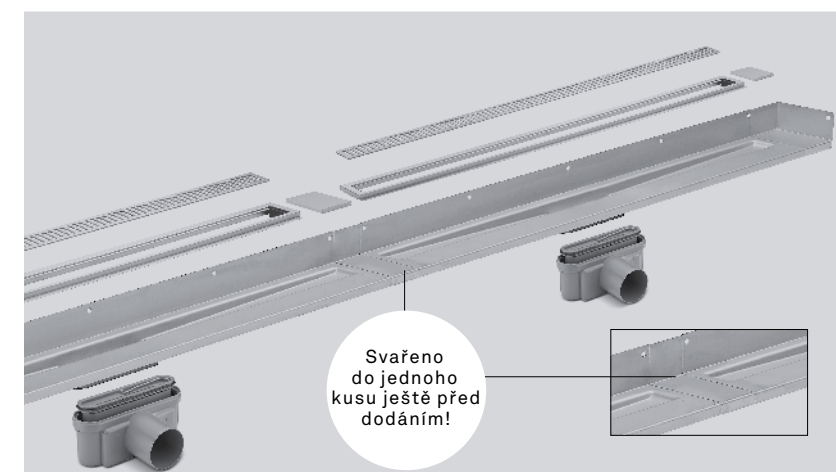

Horní kolejnice | Ocel

Integrated floor drain

GLASSLINE – NEJMODERNĚJŠÍ DESIGN

Unidrain GlassLine je řešení se skleněnou stěnou, integrovaným podlahovým odtokem a vestavěným sklonem, které zaručuje snadnou instalaci a vodotěsnost.

Podél stěny a podlahy je vidět pouze diskretní ocelový rámeček, který tvoří elegantní linie a dodává nadčasový vzhled.

Skleněné povrchy jsou pro snadnější údržbu ošetřeny přípravkem GEWE-clean®.

ODTOKY NA ZAKÁZKU

Unidrain Bespoke (modul 1100) je flexibilní řešení pro koupelny všech velikostí. Řešení Unidrain Bespoke umožňuje dodávat podlahové odtoky všech délek, které lze instalovat podél několika stěn. Díky této flexibilitě se řešení Bespoke ideálně hodí pro hotely, sportovní centra, školy a lázeňské budovy, případně pro exkluzivní soukromé koupelny.

Odtok ClassicLine Bespoke | Stripe
Dveře sprchy GlassLine

Podlahový odtok ClassicLine | Classic

ROHOVÝ ODTOK

Rohový odtok představuje diskrétní řešení pro koupelny a víceúčelové místnosti s omezeným prostorem. Má podstatně menší rozměry než podobné podlahové odtoky na trhu. Kromě toho se instaluje do rohu ke stěnám, takže ve sprchovém koutu zůstane více místa.