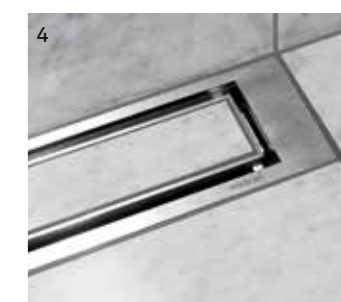

ŘADA HIGHLINE

HighLine je exkluzivní řada značky Unidrain, která získala několik ocenění. Řada je k dispozici jak v provedení s pevnými ocelovými panely, tak v podobě diskrétního řešení s podlahovou dlaždicí podle vašeho výběru.

1. 1 HIGHLINE | PANEL s rámečkem
2. 2 HIGHLINE | VLASTNÍ ŘEŠENÍ bez rámečku, nahoru se nainstaluje podlahová dlaždice podle vašeho výběru.
3. 3 HIGHLINE | VLASTNÍ ŘEŠENÍ s rámečkem
4. 4 HIGHLINE | KAZETA s rámečkem, s hranami na všech stranách pro použití s jakýmkoli materiálem. Ideální pro teraco.