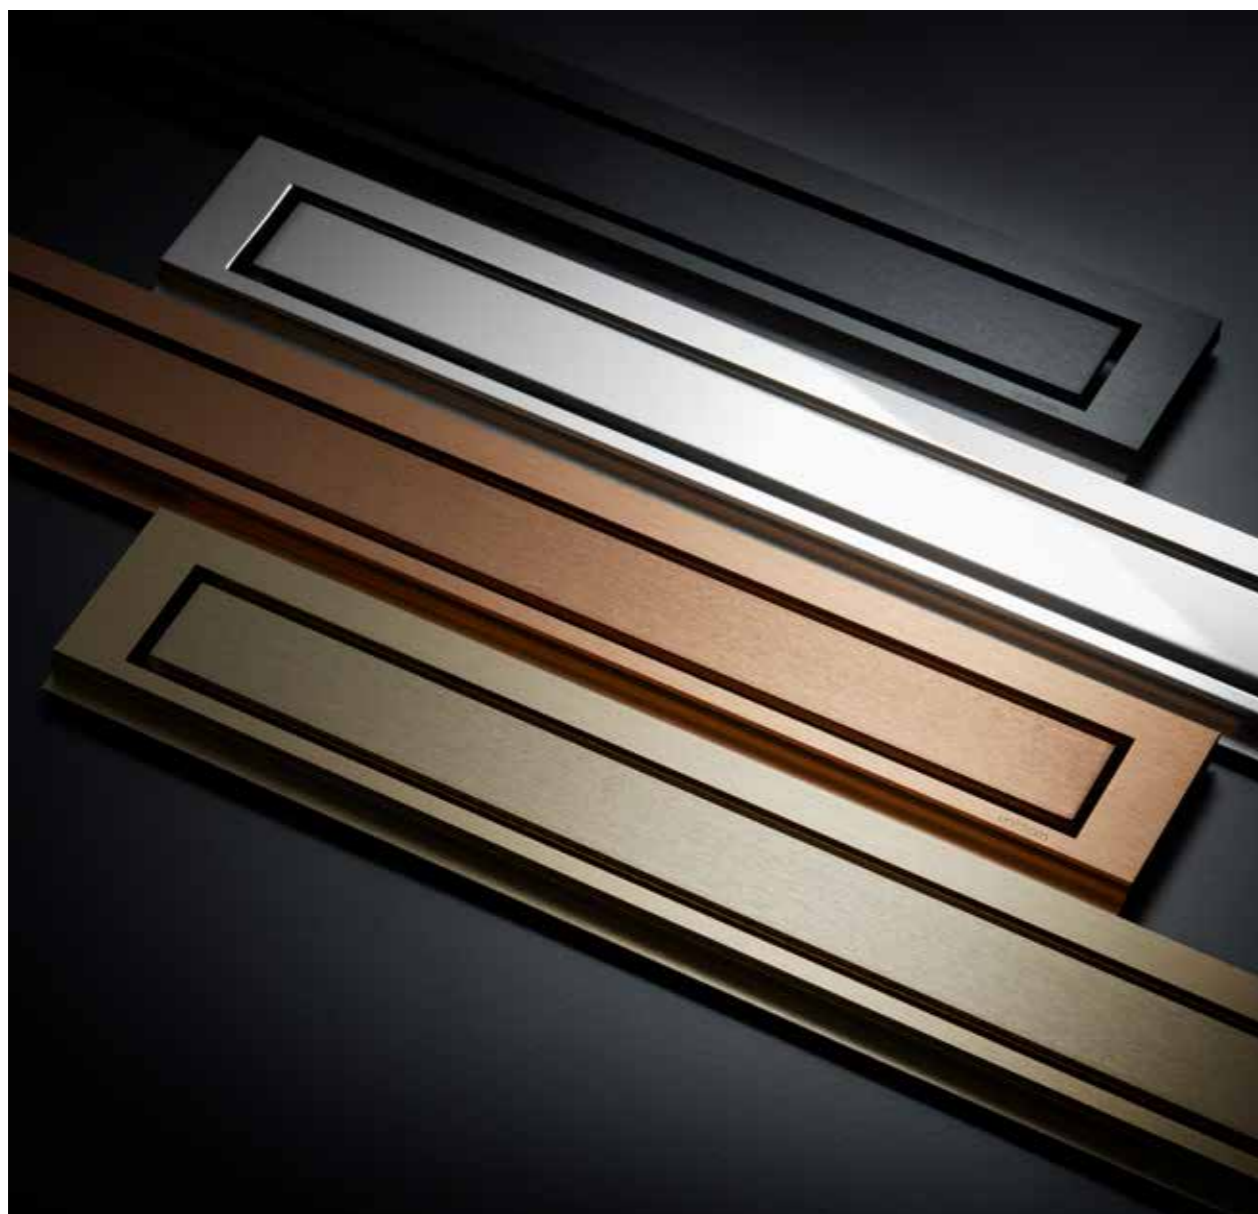

PANEL HIGHLINE

Panel HighLine se dodává v pěti barvách: broušená nebo ručně leštěná nerezová ocel, broušený černý povrch, broušená mosaz a broušená měď.

WC štětka, držák na toaletní papír, police na mýdlo a stěrka Reframe Collection | Mosaz
Podlahový odtok na zakázku HighLine Colour | Mosaz

Horní kolejnice | Ocel

Integrovaný podlahový odtok

GLASSLINE – NEJMODERNĚJŠÍ DESIGN

Unidrain GlassLine je řešení se skleněnou stěnou, integrovaným podlahovým odtokem a vestavěným sklonem, které zaručuje snadnou instalaci a vodotěsnost. Podél stěny a podlahy je vidět pouze diskrétní ocelový rámeček, který tvoří elegantní linie a dodává nadčasový vzhled. Skleněné povrchy jsou pro snadnější údržbu ošetřeny přípravkem GEWE-clean®.

Sprchová stěna GlassLine
Podlahový odtok HighLine | Vlastní řešení s dlaždicí

ROHOVÝ ODTOK HIGHLINE

Rohový odtok představuje jednoduché a diskrétní řešení pro koupelny a víceúčelové místnosti s omezeným prostorem. Rohový odtok se dodává v provedení s ocelovým panelem s rámečkem či bez něj nebo ve formě vlastního řešení s dlaždicí. Rámeček je volitelnou součástí, je však navržen tak, aby zdůrazňoval exkluzivní design podlahového odtoku. Výška rámečku (10, 12 nebo 25 mm) závisí na tloušťce podlahové dlaždice. Vlastní řešení doplníte nalepením barevně ladící podlahové dlaždice na základnu.

LADÍCÍ BARVY

Kolekce Reframe Collection je navržena tak, aby ladila s oceňovanou řadou Unidrain HighLine. Můžete si vybrat z pěti barevných variant: ručně leštěná nebo kartáčovaná ocel, kartáčovaná měď, mosaz nebo černý povrch.