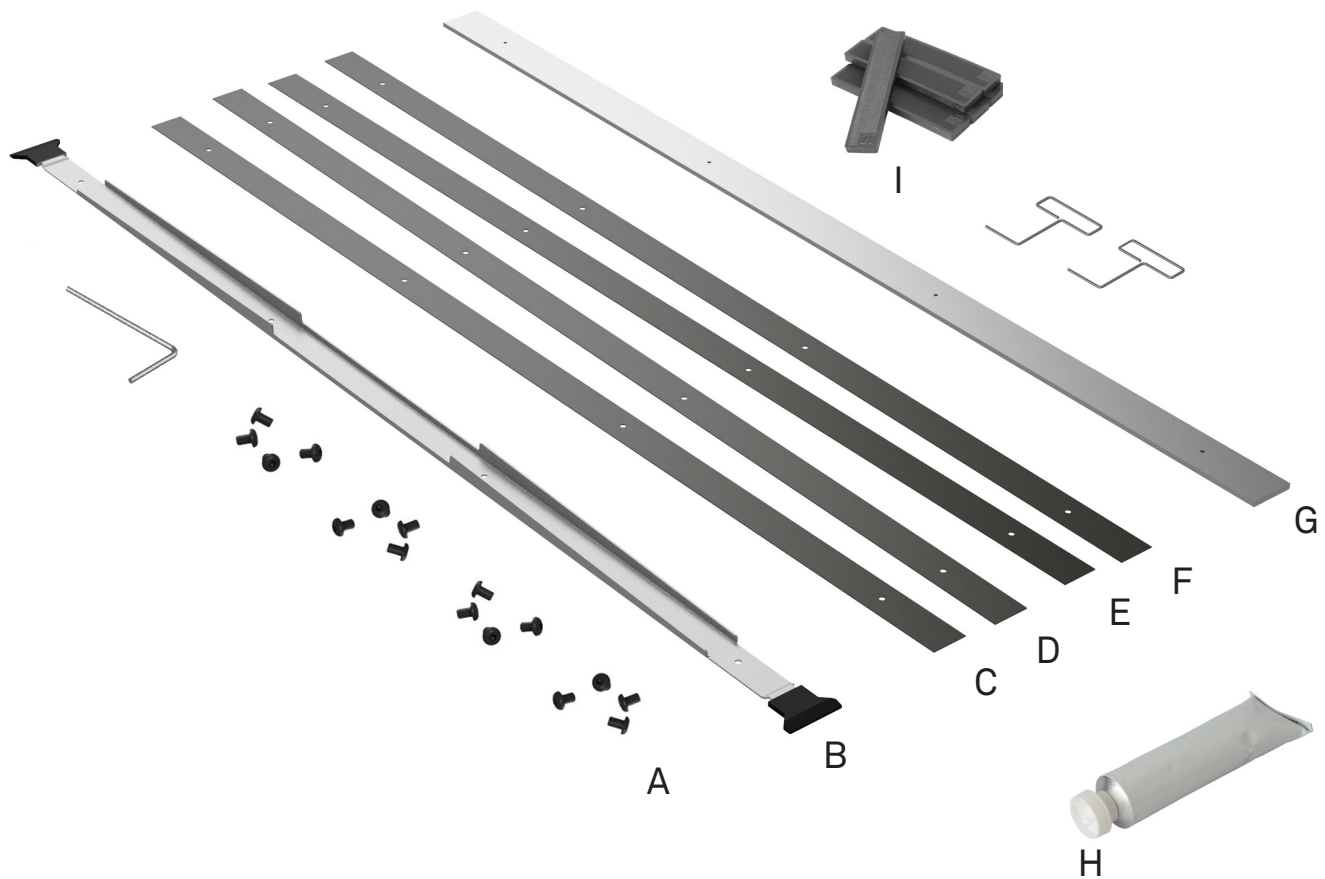

UK

Included in the package

A Screws

B Rail

C Riser 1 mm

D Riser 2 mm

E Riser 3 mm

F Riser 5 mm

G Custom base

H Grab adhesives

I Spacers 6 mm

DK

Inkluderet i pakken

A Skruer

B Stel

C Forhøjerstykke 1 mm

D Forhøjerstykke 2 mm

E Forhøjerstykke 3 mm

F Forhøjerstykke 5 mm

G Custombase

H Montagelim

I Afstandsklodser 6 mm

SE

Ingår i paketen

A Skruv

B Styrskena

C Förhöjning 1 mm

D Förhöjning 2 mm

E Förhöjning 3 mm

F Förhöjning 5 mm

G Basplatta

H Montage Lim

I Distansklossar 6 mm

NO

Inkludert i pakken

A Skruer

B Sokkel

C Forhøyingsstykke 1 mm

D Forhøyingsstykke 2 mm

E Forhøyingsstykke 3 mm

F Forhøyingsstykke 5 mm

G Custombase

H Montasjelim

I Avstandsklosser 6 mm

DE

Im Paket enthalten

A Schrauben

B Gestell

C Erhöhungsset 1 mm

D Erhöhungsset 2 mm

E Erhöhungsset 3 mm

F Erhöhungsset 5 mm

G Custom Trägeplatte

H Kontaktkleber

I Abstandsklötze 6 mm

CZ

Zahrnuto v balíčku

A Šrouby

B Konzola

C Zvyšovací kus 1 mm

D Zvyšovací kus 2 mm

E Zvyšovací kus 3 mm

F Zvyšovací kus 5 mm

G Základní deska Custom

H Lepidlo

I Distanční podložky 6 mm

FI

Pakkaukseen sisältyvät

A Ruuvit

B Runko

C Korotuspala 1 mm

D Korotuspala 2 mm

E Korotuspala 3 mm

F Korotuspala 5 mm

G Custom-laatoitusaluusta

H Asennusliima

I Välikkeet 6 mm