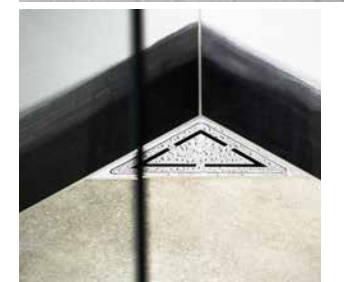

HJØRNEAFLØB

Hjørneafløbet er en diskret løsning til badeværelser og bryggerser, hvor pladsen er begrænset. Afløbet er markant mindre end andre tilsvarende gulvafløb på markedet. Det placeres desuden i hjørnet op mod væggen, hvilket skaber mere plads i brusenichen.

CLASSICLINE hjørneafløb | Classic
CLASSICLINE hjørneafløb | Anniversario
CLASSICLINE hjørneafløb | Column