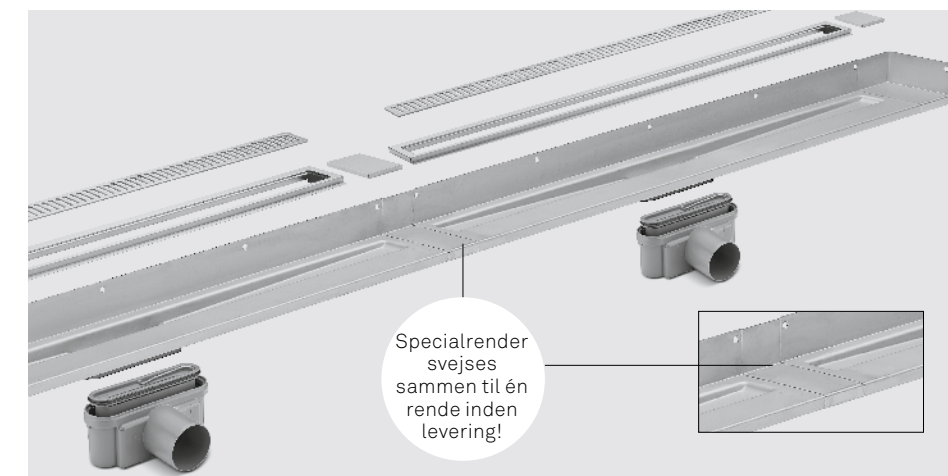

GLASSLINE BRUSEVÆGGE

unidrain®s GlassLine serie kan kombineres med riste og rammer i ClassicLine design. GlassLine brusevæggen er monteret i et særligt afløb, med en profil af rustfrit stål, der matcher risten og giver et næsten svævende udtryk.

Brusevæggen kan fås som transparent eller med påført silketryk, der ligner designet i de traditionelle ClassicLine riste. Brusevæggene er imprægneret med Cleantec nanoteknologi, der letter rengøringen.

MODUL 1100

Specialrender er den fleksible løsning til baderum i alle størrelser. Specialrenderne gør det muligt at producere unidrain® gulvafløb i alle længder og op ad flere vægge. Flexibiliteten gør specialrender til den ideelle løsning for f.eks. hotel-, sports-, skole- og wellness faciliteter, eller til større, private baderum.

HJØRNEAFLØB

Hjørneafløbet er en diskret løsning til badeværelser og bryggerser, hvor pladsen er begrænset. Afløbet er markant mindre end andre tilsvarende gulvafløb på markedet. Det placeres desuden i hjørnet op mod væggen, hvilket skaber mere plads i brusenichen.