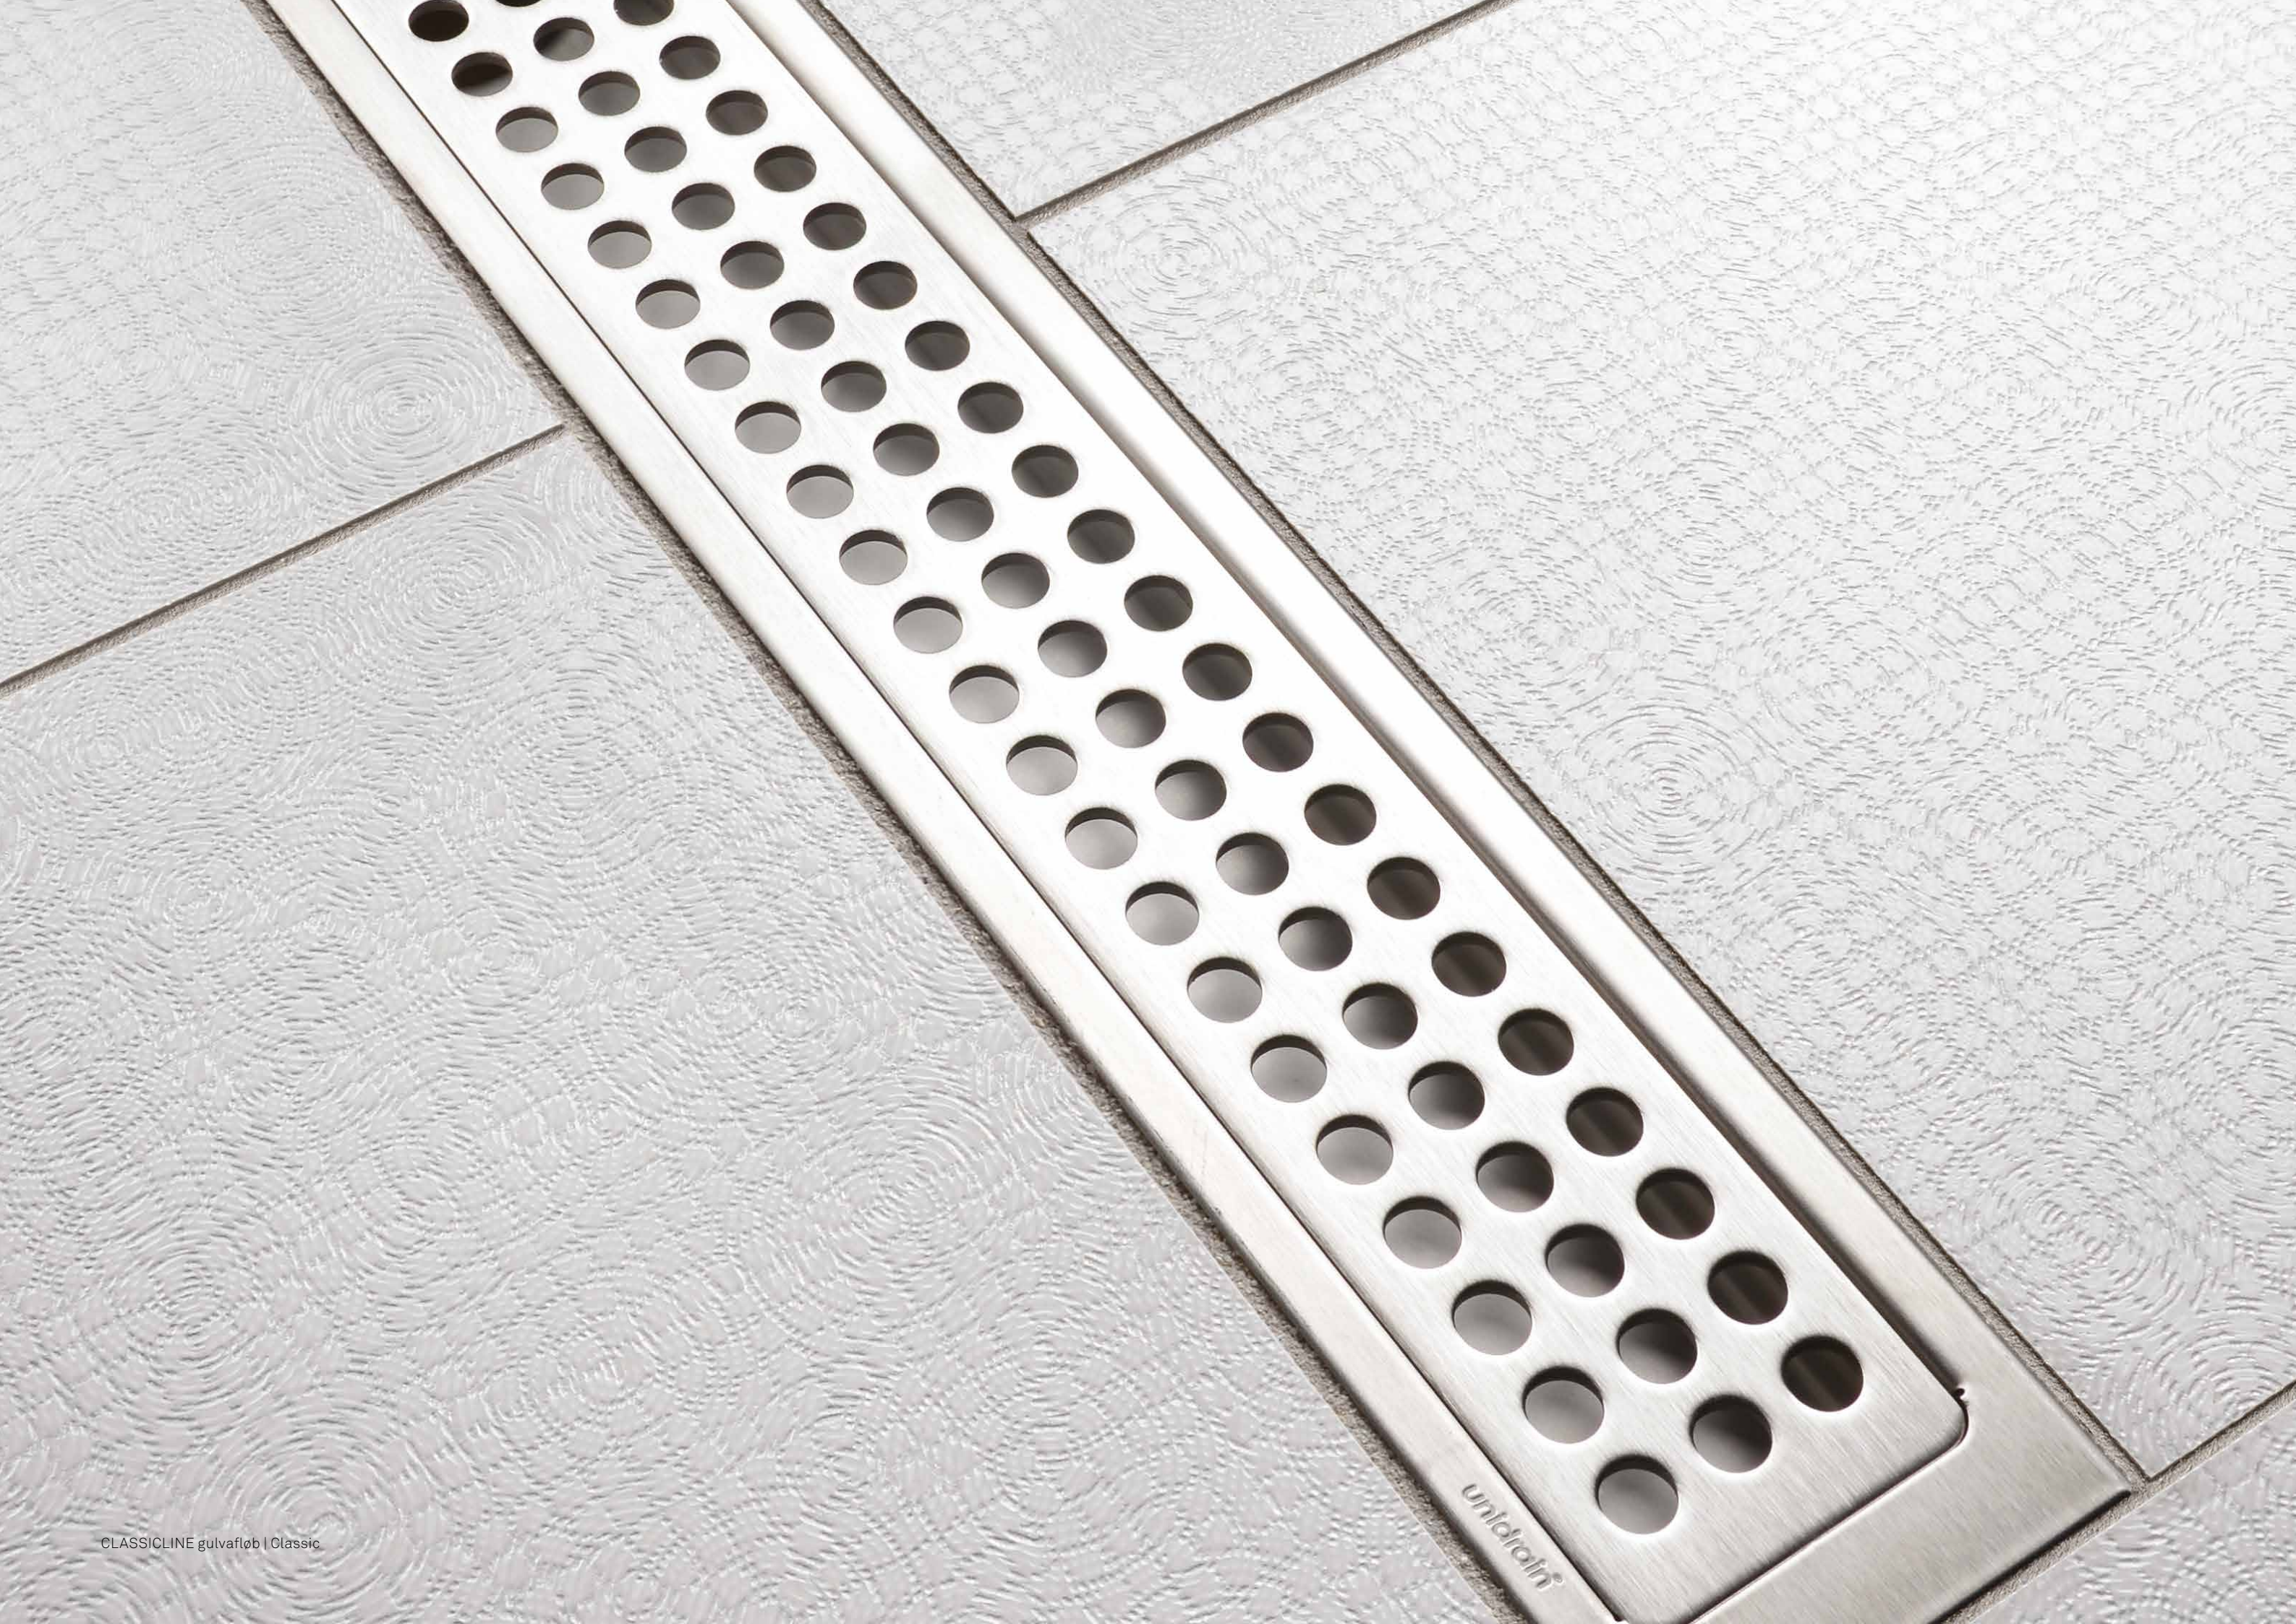

unidrain®s oprindelige serie af afløb, ClassicLine, er i dag installeret i hundredetusindevis af hjem verden over.

CLASSICLINE

ClassicLine er den oprindelige designserie fra unidrain® og består af ramme og rist. Seks forskellige designs i børstet, rustfrit stål sikrer, at der er en løsning til enhver smag.

GLASSLINE BRUSEVÆGGE

unidrain®s GlassLine serie kan kombineres med riste og rammer i ClassicLine design. GlassLine brusevæggen er monteret i et særligt afløb, med en profil af rustfrit stål, der matcher risten og giver et næsten svævende udtryk.

Brusevæggen kan fås som transparent eller med påført silketryk, der ligner designet i de traditionelle ClassicLine riste. Brusevæggene er imprægneret med Cleantec nanoteknologi, der letter rengøringen.

HJØRNEAFLØB

Hjørneafløbet er en diskret løsning til badeværelser og bryggerser, hvor pladsen er begrænset. Afløbet er markant mindre end andre tilsvarende gulvafløb på markedet. Det placeres desuden i hjørnet op mod væggen, hvilket skaber mere plads i brusenichen.