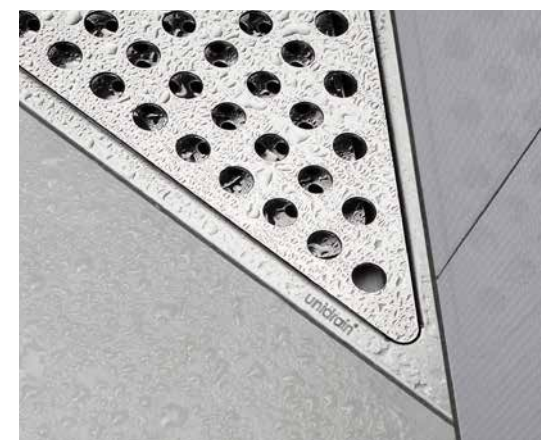

HJØRNEAFLØB

Hjørneafløbet er en diskret løsning til badeværelser og bryggerser, hvor pladsen er begrænset. Afløbet er markant mindre end andre tilsvarende gulvafløb på markedet. Det placeres desuden i hjørnet op mod væggen, hvilket skaber mere plads i brusenichen.

CLASSICLINE hjørneafløb | Classic
CLASSICLINE hjørneafløb | Anniversario
CLASSICLINE hjørneafløb | Column