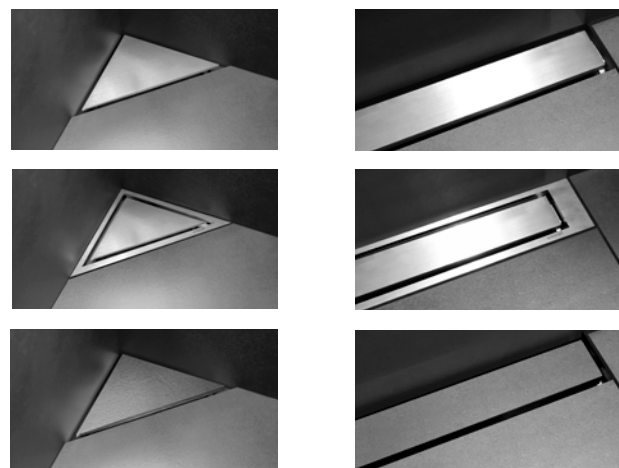

GLASSLINE BRUSEVÆGGE

unidrain®s GlassLine serie kan kombineres med et panel fra HighLine serien. Vælges HighLine Custom kan flisen, der benyttes i resten af gulvet, påklæbes, så der opnås et næsten usynligt udseende.

Bruseæggen fås som transparent eller med påført silketryk i tre forskellige mønstre. Brusevæggene er imprægneret med Cleantec nanoteknologi, der letter rengøringen.

TRANSPARENT

STRIPE

COLUMN

RANDOM

TOPSTANG STÅL

TOPSTANG GLAS

GLASSLINE brusevæg | transparent
HIGHLINE gulvfløb | Panel med ramme

GLASSLINE brusevæg | Transparent
HIGHLINE gulv afløb | Custom uden ramme
unidrain® bruseskraber

HIGHLINE HJØRNEAFLØB

I HighLine serien findes også hjørneafløb. Hertil fås stålpanel med/uden ramme og en Custom løsning lig den, man kender fra linjeafløbet. Vælger man ramme, er dennes højde (10, 12, 15 eller 25 mm) afhængig af tykkelsen på gulvflisen.