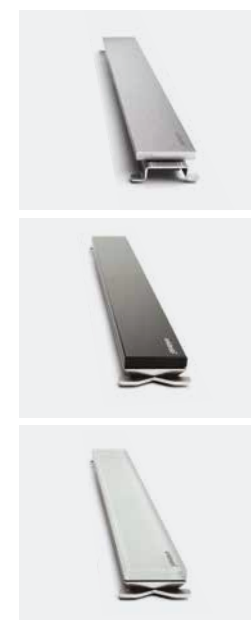

- 1 HIGHLINE | PANEL med ramme
- 2 HIGHLINE | CUSTOM uden ramme, påklæbes en gulvflise efter eget valg
- 3 HIGHLINE | CUSTOM med ramme
- 4 HIGHLINE | CASSETTE med ramme og kanter på alle sider, hvilket gør det muligt at ilægge materiale efter eget valg.

GLASSLINE brusevæg | Transparent
HIGHLINE gulvafløb | Panel med ramme

HIGHLINE frittgående gulvfløb | Cassette med ramme

HIGHLINE gulvafløb | Panel i sort glas med ramme

HIGHLINE PANEL

Vælger man HighLine seriens panel fås dette i enten glas eller stål.

GLASSLINE BRUSEVÆGGE

unidrain®s GlassLine serie kan kombineres med et panel fra HighLine serien. Vælges HighLine Custom kan flisen, der benyttes i resten af gulvet, påklæbes, så der opnås et næsten usynligt udseende.

Bruseæggen fås som transparent eller med påført silketryk i tre forskellige mønstre. Brusevæggene er imprægneret med Cleantec nanoteknologi, der letter rengøringen.

TRANSPARENT

STRIPE

COLUMN

RANDOM

TOPSTANG STÅL