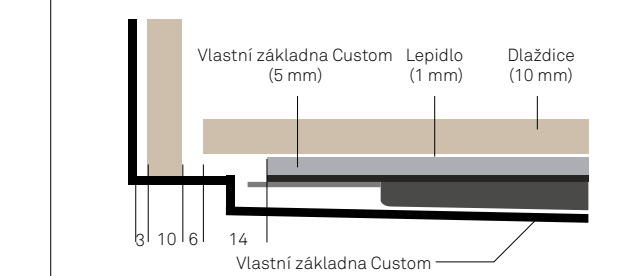

UNIDRAIN® HIGHLINE CUSTOM – SVOBODA PŘÍZPŮSOBENÍ

Dánský architekt Claus Dyre vynalezl v roce 2003 podélný odtok a jedinečný systém podlahového odtoku umístěného u stěny od společnosti Unidrain se tak stal prvním podélným odtokem na světě. Od té doby k němu přibyla řada dalších výrobků, které mají společné zaměření na funkčnost a na design.

Téměř neviditelný odtok, na kterém je umístěna oříznutá podlahová dlaždice podle vašeho výběru ladící se zbytkem koupelny. Sada obsahuje vlastní základnu, kolejnici a zvedací sadu.

INSTALACE SADY HIGHLINE CUSTOM PŘÍKLAD S 10MM DLAŽDICÍ

V balení:

Vlastní řešení Custom se skládá z nerezové kolejnice a základny Custom, které se smontují pomocí příložených šroubů. Součástí balení je i zvedací sada, která slouží k úpravě výšky. Možné jsou tyto výšky: 1/2/5/15 mm. Součástí je také distanční prvek o šířce 6 mm.

1. DLAŽDICE

Podlahová dlaždice se uřízne tak, aby mezi dlaždicí na základně a ostatními dlaždicemi zůstala mezera nejméně 6 mm. K přesné instalaci použijte distanční prvek.

2. a 3. NALEPENÍ DLAŽDICE

Nejdříve smontujte kolejnici, zvedací sadu a vlastní základnu. Poté na horní část vlastní základny Custom nalepte oříznutou dlaždici. Na každém konci by měl zůstat přesah 0–60 mm, v závislosti na tloušťce, materiálu a kvalitě dlaždice. Na příkladu je znázorněn přesah 14 mm.

4. ZÁKLADNA, DELŠÍ STRANA

Dlaždice lepená na horní část vlastní základny Custom může mít větší velikost než základna, aby mezi stěnou, dlaždicí a panelem Custom vznikla mezera 6 mm. Na uvedeném příkladu je znázorněn přesah 6 mm.

DOPORUČENÉ LEPIDLO

Výrobce	Produkt
Bostik	• Maxibond • Maxibond X-TREME • Clearbond
Danalim	• Montage Ekstra 292 • Turbo tack 291
Henkel	• Pattex no more nails
Novatech	• Tec7 • Trans7