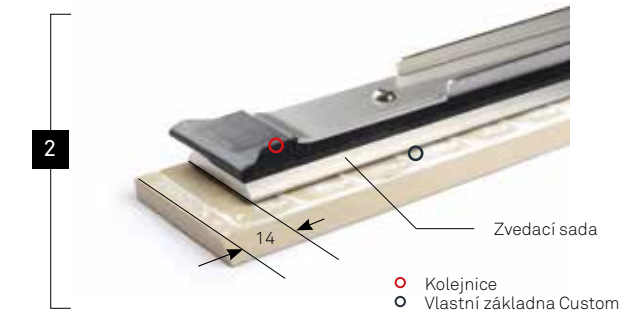

UNIDRAIN® HIGHLINE CUSTOM – SVOBODA PŘÍZPŮSOBENÍ

Dánský architekt Claus Dyre vynalezl v roce 2003 podélný odtok a jedinečný systém podlahového odtoku umístěného u stěny od společnosti Unidrain se tak stal prvním podélným odtokem na světě. Od té doby k němu přibyla řada dalších výrobků, které mají společné zaměření na funkčnost a na design.

Téměř neviditelný odtok, na kterém je umístěna oříznutá podlahová dlaždice podle vašeho výběru ladící se zbytkem koupelny. Sada obsahuje vlastní základnu, kolejnici a zvedací sadu.

INSTALACE SADY HIGHLINE CUSTOM PŘÍKLAD S 10MM DLAŽDICÍ

V balení:

Vlastní řešení Custom se skládá z nerezové kolejnice a základny Custom, které se smontují pomocí příložených šroubů. Součástí balení je i zvedací sada, která slouží k úpravě výšky. Možné jsou tyto výšky: 1/2/5/15 mm. Součástí je také distanční prvek o šířce 6 mm.

1. DLAŽDICE

Podlahová dlaždice se uřízne tak, aby mezi dlaždicí na základně a ostatními dlaždicemi zůstala mezera nejméně 6 mm. K přesné instalaci použijte distanční prvek.

2. a 3. NALEPENÍ DLAŽDICE

Nejdříve smontujte kolejnici, zvedací sadu a vlastní základnu. Poté na horní část vlastní základny Custom nalepte oříznutou dlaždici. Na každém konci by měl zůstat přesah 0–60 mm, v závislosti na tloušťce, materiálu a kvalitě dlaždice. Na příkladu je znázorněn přesah 14 mm.

4. ZÁKLADNA, DELŠÍ STRANA

Dlaždice lepená na horní část vlastní základny Custom může mít větší velikost než základna, aby mezi stěnou, dlaždicí a panelem Custom vznikla mezera 6 mm. Na uvedeném příkladu je znázorněn přesah 6 mm.

DOPORUČENÉ LEPIDLO

Výrobce	Produkt
Bostik	• Maxibond • Maxibond X-TREME • Clearbond
Danalim	• Montage Ekstra 292 • Turbo tack 291
Henkel	• Pattex no more nails
Novatech	• Tec7 • Trans7