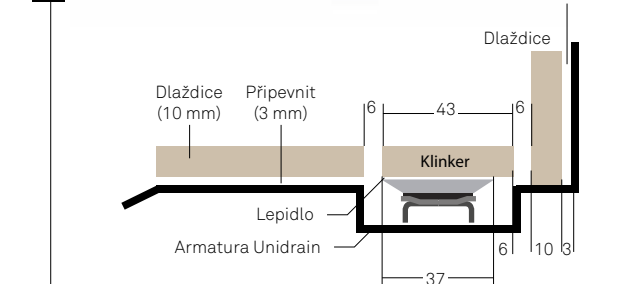

UNIDRAIN® HIGHLINE CUSTOM – SVOBODA PŘÍZPŮSOBENÍ

Dánský architekt Claus Dyre vynalezl v roce 2003 podélný odtok a jedinečný systém podlahového odtoku umístěného u stěny od společnosti Unidrain se tak stal prvním podélným odtokem na světě. Od té doby k němu přibyla řada dalších výrobků, které mají společné zaměření na funkčnost a na design.

Téměř neviditelný odtok, na kterém je umístěna oříznutá podlahová dlaždice podle vašeho výběru ladící se zbytkem koupelny. Sada obsahuje vlastní základnu, kolejnici a zvedací sadu.

INSTALACE SADY HIGHLINE CUSTOM PŘÍKLAD S 10MM DLAŽDICÍ

V balení:

Vlastní řešení Custom se skládá z nerezové kolejnice a základny Custom, které se smontují pomocí příložených šroubů. Součástí balení je i zvedací sada, která slouží k úpravě výšky. Možné jsou tyto výšky: 1/2/5/15 mm. Součástí je také distanční prvek o šířce 6 mm.

1. DLAŽDICE

Podlahová dlaždice se uřízne tak, aby mezi dlaždicí na základně a ostatními dlaždicemi zůstala mezera nejméně 6 mm. K přesné instalaci použijte distanční prvek.

2. a 3. NALEPENÍ DLAŽDICE

Nejdříve smontujte kolejnici, zvedací sadu a vlastní základnu. Poté na horní část vlastní základny Custom nalepte oříznutou dlaždici. Na každém konci by měl zůstat přesah 0–60 mm, v závislosti na tloušťce, materiálu a kvalitě dlaždice. Na příkladu je znázorněn přesah 14 mm.

4. ZÁKLADNA, DELŠÍ STRANA

Dlaždice lepená na horní část vlastní základny Custom může mít větší velikost než základna, aby mezi stěnou, dlaždicí a panelem Custom vznikla mezera 6 mm. Na uvedeném příkladu je znázorněn přesah 6 mm.

DOPORUČENÉ LEPIDLO

Výrobce	Produkt
Bostik	• Maxibond • Maxibond X-TREME • Clearbond
Danalim	• Montage Ekstra 292 • Turbo tack 291
Henkel	• Pattex no more nails
Novatech	• Tec7 • Trans7