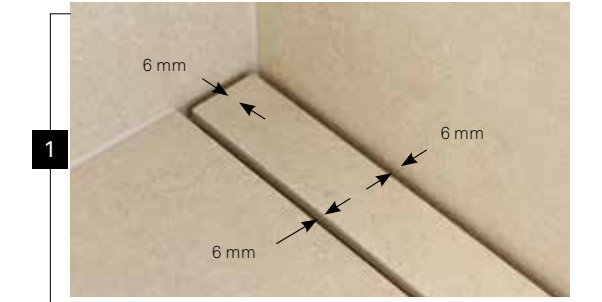

UNIDRAIN® HIGHLINE CUSTOM – SVOBODA PŘÍZPŮSOBENÍ

Dánský architekt Claus Dyre vynalezl v roce 2003 podélný odtok a jedinečný systém podlahového odtoku umístěného u stěny od společnosti Unidrain se tak stal prvním podélným odtokem na světě. Od té doby k němu přibyla řada dalších výrobků, které mají společné zaměření na funkčnost a na design.

Téměř neviditelný odtok, na kterém je umístěna oříznutá podlahová dlaždice podle vašeho výběru ladící se zbytkem koupelny. Sada obsahuje vlastní základnu, kolejnici a zvedací sadu.

INSTALACE SADY HIGHLINE CUSTOM PŘÍKLAD S 10MM DLAŽDICÍ

V balení:

Vlastní řešení Custom se skládá z nerezové kolejnice a základny Custom, které se smontují pomocí příložených šroubů. Součástí balení je i zvedací sada, která slouží k úpravě výšky. Možné jsou tyto výšky: 1/2/5/15 mm. Součástí je také distanční prvek o šířce 6 mm.

1. DLAŽDICE

Podlahová dlaždice se uřízne tak, aby mezi dlaždicí na základně a ostatními dlaždicemi zůstala mezera nejméně 6 mm. K přesné instalaci použijte distanční prvek.

2. a 3. NALEPENÍ DLAŽDICE

Nejdříve smontujte kolejnici, zvedací sadu a vlastní základnu. Poté na horní část vlastní základny Custom nalepte oříznutou dlaždici. Na každém konci by měl zůstat přesah 0–60 mm, v závislosti na tloušťce, materiálu a kvalitě dlaždice. Na příkladu je znázorněn přesah 14 mm.

4. ZÁKLADNA, DELŠÍ STRANA

Dlaždice lepená na horní část vlastní základny Custom může mít větší velikost než základna, aby mezi stěnou, dlaždicí a panelem Custom vznikla mezera 6 mm. Na uvedeném příkladu je znázorněn přesah 6 mm.

DOPORUČENÉ LEPIDLO

Výrobce	Produkt
Bostik	• Maxibond • Maxibond X-TREME • Clearbond
Danalim	• Montage Ekstra 292 • Turbo tack 291
Henkel	• Pattex no more nails
Novatech	• Tec7 • Trans7