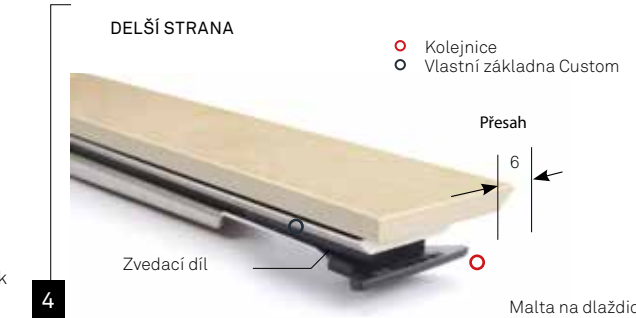

UNIDRAIN® HIGHLINE CUSTOM – SVOBODA PŘÍZPŮSOBENÍ

Dánský architekt Claus Dyre vynalezl v roce 2003 podélný odtok a jedinečný systém podlahového odtoku umístěného u stěny od společnosti Unidrain se tak stal prvním podélným odtokem na světě. Od té doby k němu přibyla řada dalších výrobků, které mají společné zaměření na funkčnost a na design.

Téměř neviditelný odtok, na kterém je umístěna oříznutá podlahová dlaždice podle vašeho výběru ladící se zbytkem koupelny. Sada obsahuje vlastní základnu, kolejnici a zvedací sadu.

INSTALACE SADY HIGHLINE CUSTOM PŘÍKLAD S 10MM DLAŽDICÍ

V balení:

Vlastní řešení Custom se skládá z nerezové kolejnice a základny Custom, které se smontují pomocí příložených šroubů. Součástí balení je i zvedací sada, která slouží k úpravě výšky. Možné jsou tyto výšky: 1/2/5/15 mm. Součástí je také distanční prvek o šířce 6 mm.

1. DLAŽDICE

Podlahová dlaždice se uřízne tak, aby mezi dlaždicí na základně a ostatními dlaždicemi zůstala mezera nejméně 6 mm. K přesné instalaci použijte distanční prvek.

2. a 3. NALEPENÍ DLAŽDICE

Nejdříve smontujte kolejnici, zvedací sadu a vlastní základnu. Poté na horní část vlastní základny Custom nalepte oříznutou dlaždici. Na každém konci by měl zůstat přesah 0–60 mm, v závislosti na tloušťce, materiálu a kvalitě dlaždice. Na příkladu je znázorněn přesah 14 mm.

4. ZÁKLADNA, DELŠÍ STRANA

Dlaždice lepená na horní část vlastní základny Custom může mít větší velikost než základna, aby mezi stěnou, dlaždicí a panelem Custom vznikla mezera 6 mm. Na uvedeném příkladu je znázorněn přesah 6 mm.

DOPORUČENÉ LEPIDLO

Výrobce	Produkt
Bostik	• Maxibond • Maxibond X-TREME • Clearbond
Danalim	• Montage Ekstra 292 • Turbo tack 291
Henkel	• Pattex no more nails
Novatech	• Tec7 • Trans7