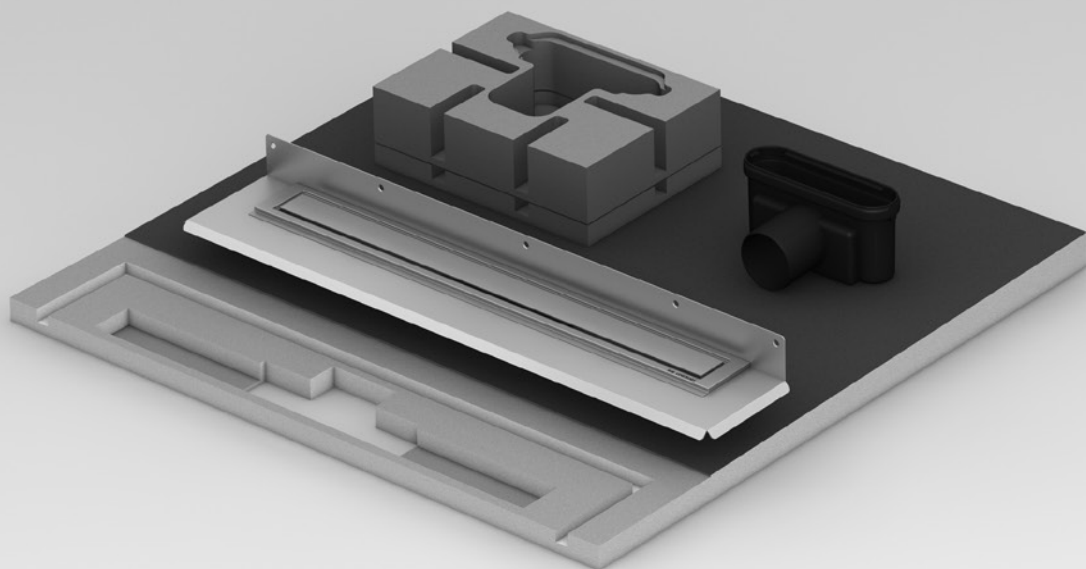

 unidrain®

 wedi®

wedi Riolita

... **wedi**[®]

wedi GmbH
Hollefeldstraße 51
48282 Emsdetten
Deutschland

Telefon +49 2572 156-0
Telefax +49 2572 156-133

info@wedi.de
www.wedi.eu