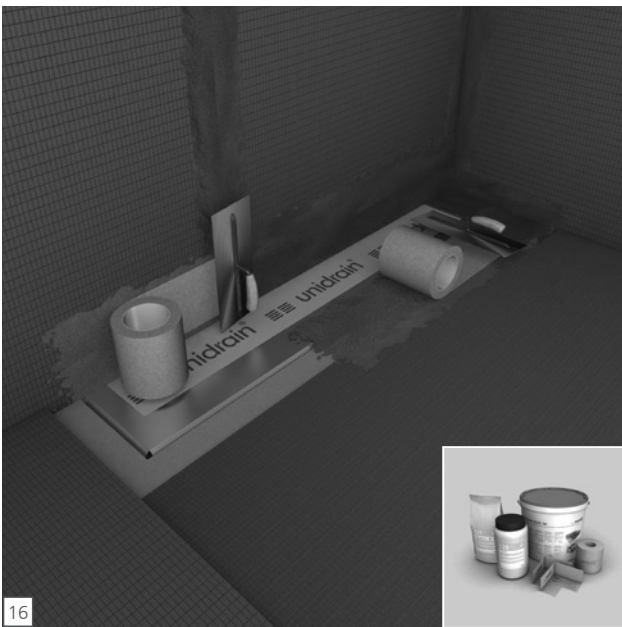

 unidrain®

 wedi®

wedi Riolita

... **wedi**[®]

wedi GmbH
Hollefeldstraße 51
48282 Emsdetten
Deutschland

Telefon +49 2572 156-0
Telefax +49 2572 156-133

info@wedi.de
www.wedi.eu