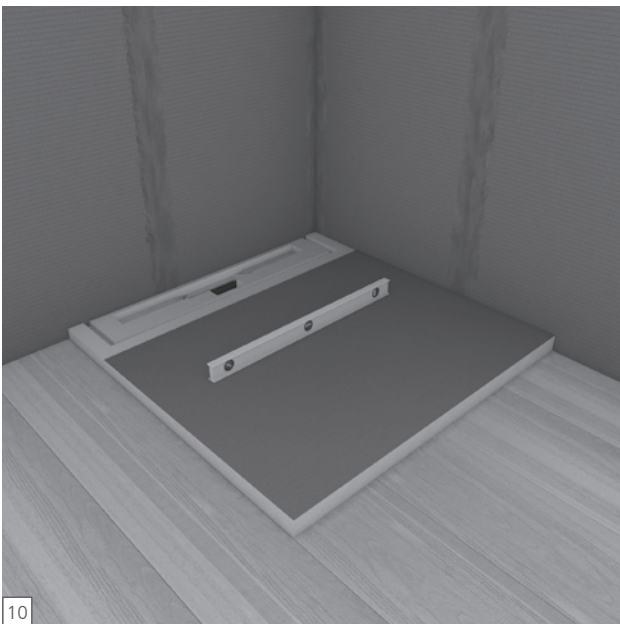

 unidrain®

 wedi®

wedi Riolita

... **wedi**[®]

wedi GmbH
Hollefeldstraße 51
48282 Emsdetten
Deutschland

Telefon +49 2572 156-0
Telefax +49 2572 156-133

info@wedi.de
www.wedi.eu