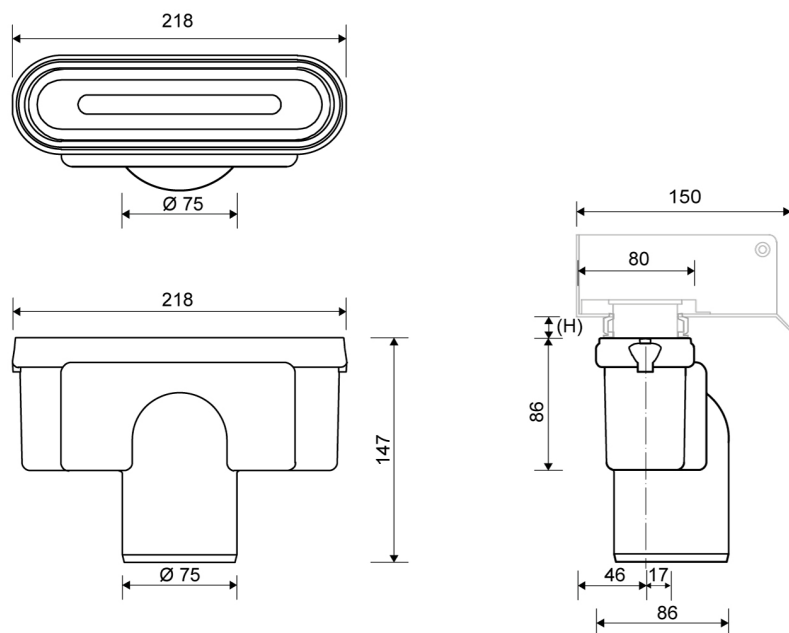

# 1412.0075

Line 1412.0075

Ø 75 mm vertical drain

The water trap can be removed and separated for cleaning.

## Technické údaje

Č. POLOŽKY 1412.0075	ČÍSLO GTIN 5707692007984	HMOTNOST BEZ OBALU 526 g
HMOTNOST VČETNĚ OBALU 335 g	MATERIÁLY Plastic (PP)	POUŽITÍ Line drain
BARIÉRA Without	TĚSNĚNÍ EPDM	HODÍ SE PRO Fits: 1001, 1002, 1003, 1004, 1100, 3002, 3004, 5002, 5003
KAPACITA 1.5 l/s	BOČNÍ PŘÍVOD Without	

INDBYGNINGSHØJDER - LINJEARMATURER 1001, 1002, 1003, 1004

Ø	Směr odtoku	300	600	700	800	900	1000	1200
Ø 75 mm	Vertical	158 mm	162 mm	163 mm	164 mm	165 mm	166 mm	168 mm

**1412.0075**

Produkty