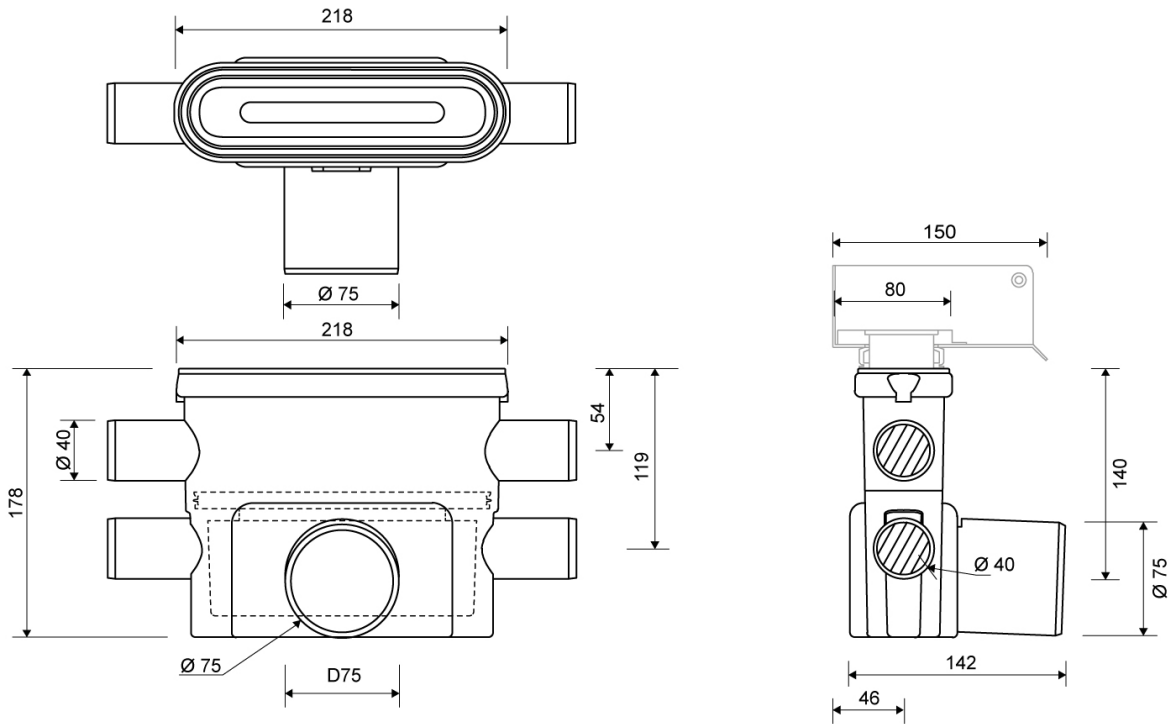

1413.0075

Line 1413.0075

Ø 75 mm horizontal drain

Technické údaje

Č. POLOŽKY 1413.0075	ČÍSLO GTIN 5707692007991	HMOTNOST BEZ OBALU 818 g
HMOTNOST VČETNĚ OBALU 718 g	MATERIÁLY Plastic (PP)	POUŽITÍ Line drain
BARIÉRA With	TĚSNĚNÍ EPDM	HODÍ SE PRO Fits: 1001, 1002, 1003, 1004, 1100, 3002, 3004, 5002, 5003
KAPACITA 1.5 l/s	BOČNÍ PŘÍVOD 4 x Ø 40 mm (open as needed)	STŘED (C) 54 / 119 mm

INDBYGNINGSHØJDER - LINJEARMATURER 1001, 1002, 1003, 1004

Ø	Směr odtoku	300	600	700	800	900	1000	1200
Ø 75 mm	Horizontal	190 mm	194 mm	195 mm	196 mm	197 mm	198 mm	200 mm

1413.0075

Produkty