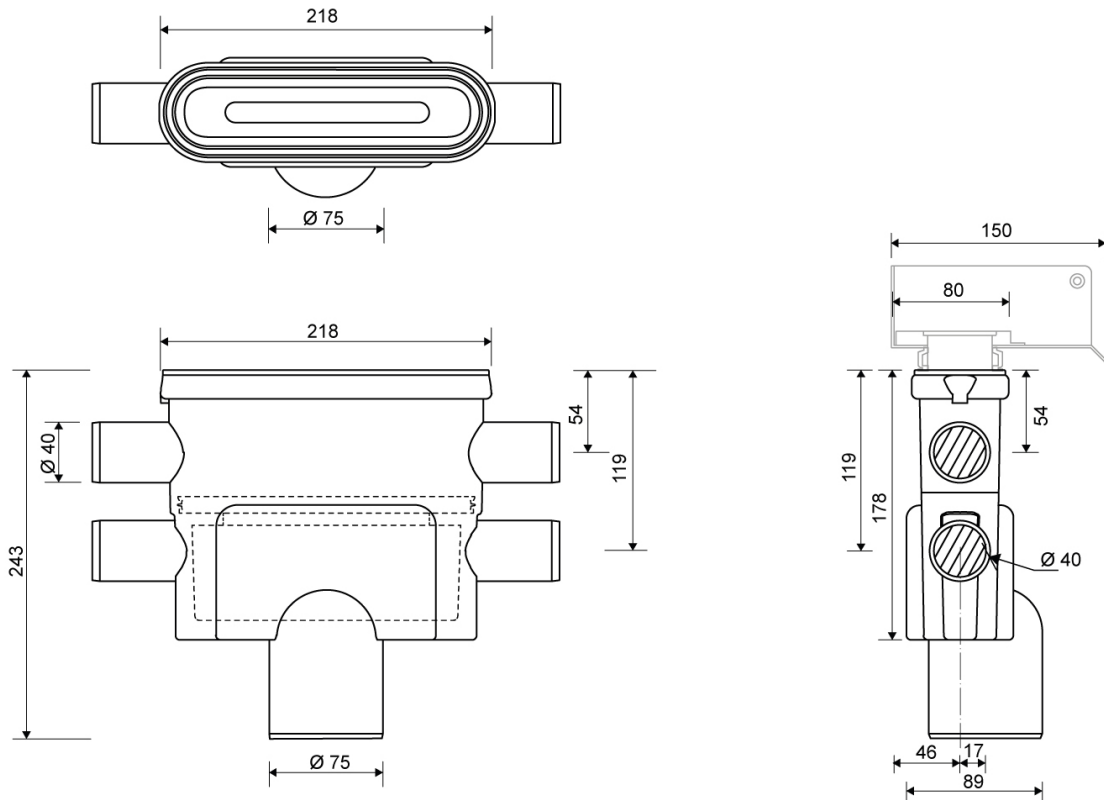

1414.0075

Line 1414.0075

Ø 75 mm vertical drain

Technické údaje

Č. POLOŽKY 1414.0075	ČÍSLO GTIN 5707692008004	HMOTNOST BEZ OBALU 928 g
HMOTNOST VČETNĚ OBALU 828 g	MATERIÁLY Plastic (PP)	POUŽITÍ Line drain
BARIÉRA With	TĚSNĚNÍ EPDM	HODÍ SE PRO Fits: 1001, 1002, 1003, 1004, 1100, 3002, 3004, 5002, 5003
KAPACITA 1.85 l/s	BOČNÍ PŘÍVOD 4 x Ø 40 mm (open as needed)	STŘED (C) 54 / 119 mm

INDBYGNINGSHØJDER - LINJEARMATURER 1001, 1002, 1003, 1004

Ø	Směr odtoku	300	600	700	800	900	1000	1200
Ø 75 mm	Vertical	255 mm	259 mm	260 mm	261 mm	262 mm	263 mm	265 mm

1414.0075

Produkty