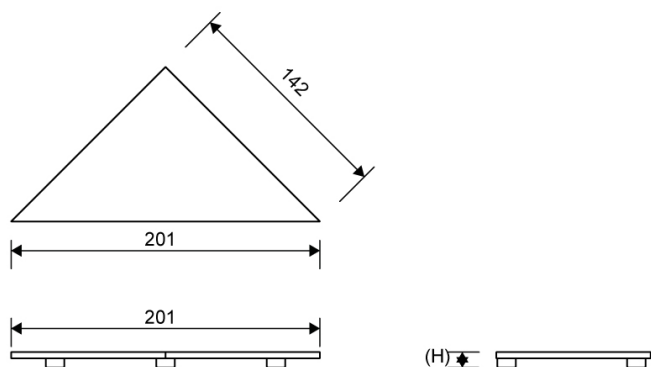

2920.0201

HighLine Corner | Panel

PANEL – exclusive design in solid 4 mm stainless steel

Technické údaje

Č. POLOŽKY	ČÍSLO GTIN	HMOTNOST BEZ OBALU
2920.0201	5707692006772	400 g
HMOTNOST VČETNĚ OBALU	MATERIÁLY	POUŽITÍ
300 g	Stainless steel (AISI 304)	Corner drain
POVRCH	VÝŠKA (H)	ZVYŠOVACÍ SADA
Brushed	10, 12, 15, 25 mm	Plastic (POM)