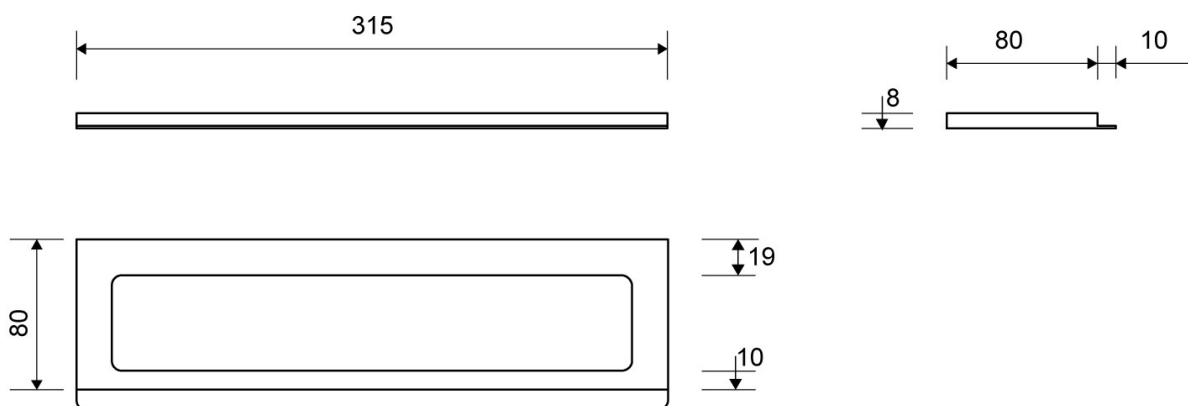

1500.0308

Line 1500

Available in 8, 10 and 12 mm heights (depending on the thickness of the floor tile)

Technické údaje

Č. POLOŽKY 1500.0308	ČÍSLO GTIN 5707692003245	HMOTNOST BEZ OBALU 340 g
HMOTNOST VČETNĚ OBALU 320 g	MATERIÁLY Stainless steel (AISI 304)	POUŽITÍ Line drain
POVRCH Brushed	INSTALAČNÍ DÉLKA (L) 315 mm	VÝŠKA (H) H 8 mm
PODÉLNÝ MODEL 300 mm	VHODNÝ DO ODTOKOVÉHO ŽLABU Fits: 1001, 1002, 1003, 1004, 1100, 5002, 5003	VLOŽKA Synthetic