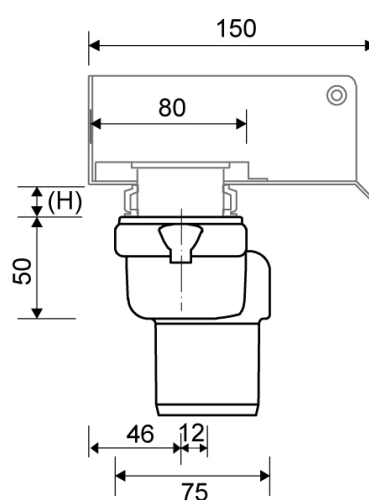

1312.0050

Line 1312.0050

Ø 50 mm vertical drain

Technické údaje

Č. POLOŽKY 1312.0050	ČÍSLO GTIN 5707692007922	HMOTNOST BEZ OBALU 440 g
HMOTNOST VČETNĚ OBALU 400 g	MATERIÁLY Plastic (PP)	POUŽITÍ Line drain
BARIÉRA Without	TĚSNĚNÍ EPDM	HODÍ SE PRO Fits: 1001, 1002, 1003, 1004, 1100, 3002, 3004, 5002, 5003
KAPACITA 1.7 l/s	BOČNÍ PŘÍVOD Without	

INDBYGNINGSHØJDER - LINJEARMATURER 1001, 1002, 1003, 1004

Ø	Směr odtoku	300	600	700	800	900	1000	1200
Ø 50 mm	Vertical	108 mm	112 mm	113 mm	114 mm	115 mm	116 mm	118 mm

1312.0050

Produkty