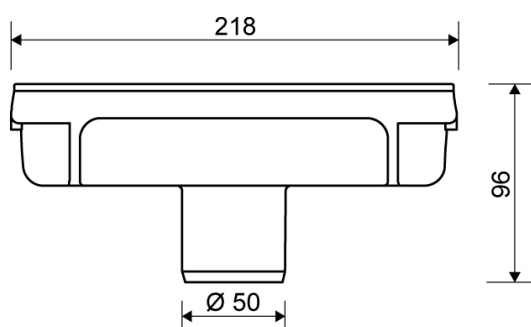

1312.0050

Line 1312.0050

Ø 50 mm vertical drain

Technické údaje

Č. POLOŽKY 1312.0050	ČÍSLO GTIN 5707692007922	HMOTNOST BEZ OBALU 440 g
HMOTNOST VČETNĚ OBALU 400 g	MATERIÁLY Plastic (PP)	POUŽITÍ Line drain
BARIÉRA Without	TĚSNĚNÍ EPDM	HODÍ SE PRO Fits: 1001, 1002, 1003, 1004, 1100, 3002, 3004, 5002, 5003
KAPACITA 1.7 l/s	BOČNÍ PŘÍVOD Without	

INDBYGNINGSHØJDER - LINJEARMATURER 1001, 1002, 1003, 1004

Ø	Směr odtoku	300	600	700	800	900	1000	1200
Ø 50 mm	Vertical	108 mm	112 mm	113 mm	114 mm	115 mm	116 mm	118 mm

1312.0050

Produkty