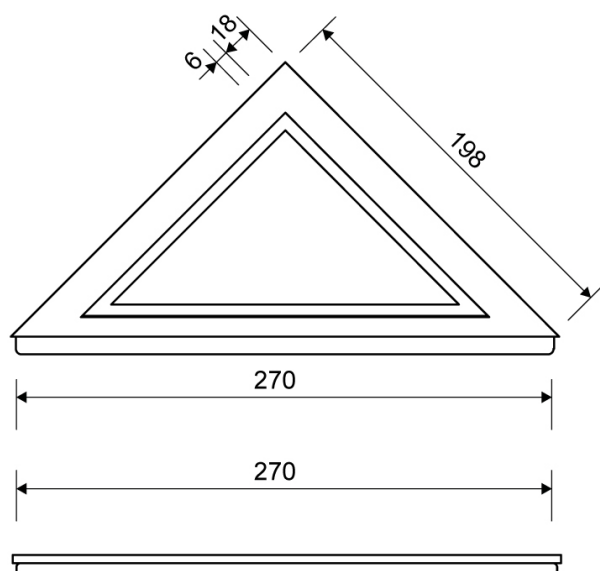

2911.0210

HighLine Corner

HighLine Corner Panel with frame

Frame available in 10, 12, 15 and 25 mm heights (depending on the thickness of the floor tile)

Exclusive design with top in solid 4 mm stainless steel. Insert ensures a snug fit inside the drain unit

Technické údaje

Č. POLOŽKY 2911.0210	ČÍSLO GTIN 5707692007038	HMOTNOST BEZ OBALU 738 g
HMOTNOST VČETNĚ OBALU 685 g	MATERIÁLY Stainless steel (AISI 304)	POUŽITÍ Line drain
POVRCH Brushed	INSTALAČNÍ DÉLKA (L) 198/198 mm	VÝŠKA (H) H 10 mm
VHODNÝ DO ODTOKOVÉHO ŽLABU Fits: 2011	VLOŽKA Synthetic	