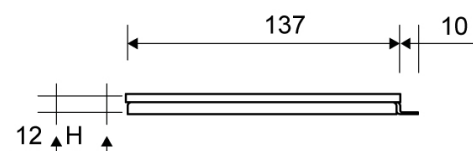

2911.0210

HighLine Corner

HighLine Corner Panel with frame

Frame available in 10, 12, 15 and 25 mm heights (depending on the thickness of the floor tile)

Exclusive design with top in solid 4 mm stainless steel. Insert ensures a snug fit inside the drain unit

Technické údaje

Č. POLOŽKY 2911.0210	ČÍSLO GTIN 5707692007038	HMOTNOST BEZ OBALU 738 g
HMOTNOST VČETNĚ OBALU 685 g	MATERIÁLY Stainless steel (AISI 304)	POUŽITÍ Line drain
POVRCH Brushed	INSTALAČNÍ DÉLKA (L) 198/198 mm	VÝŠKA (H) H 10 mm
VHODNÝ DO ODTOKOVÉHO ŽLABU Fits: 2011	VLOŽKA Synthetic	