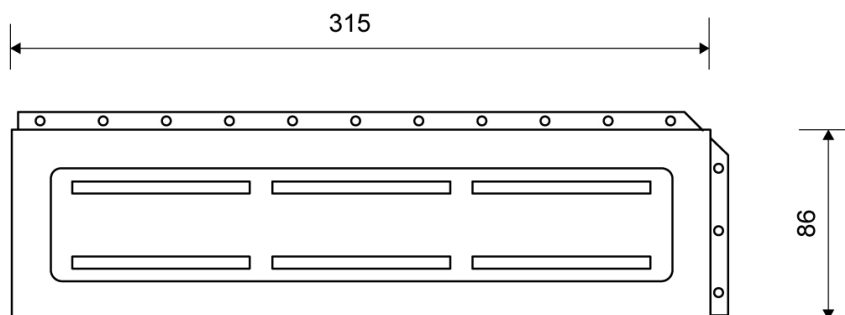

1850.0306

Line 1850

Designed for insertion in tile joint or screw mounting into existing shower cubicle.

Soap shelf incl. grating and mounting set

For corner mounting only

Technické údaje

Č. POLOŽKY 1850.0306	ČÍSLO GTIN 5707692009377	HMOTNOST BEZ OBALU 750 g
HMOTNOST VČETNĚ OBALU 700 g	MATERIÁLY Stainless steel (AISI 304)	POUŽITÍ Wall
DÉLKA (L) 315 mm		