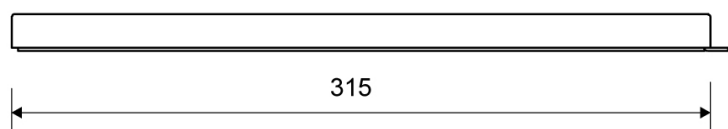

1850.0306

Line 1850

Designed for insertion in tile joint or screw mounting into existing shower cubicle.

Soap shelf incl. grating and mounting set

For corner mounting only

Technické údaje

Č. POLOŽKY 1850.0306	ČÍSLO GTIN 5707692009377	HMOTNOST BEZ OBALU 750 g
HMOTNOST VČETNĚ OBALU 700 g	MATERIÁLY Stainless steel (AISI 304)	POUŽITÍ Wall
DÉLKA (L) 315 mm		