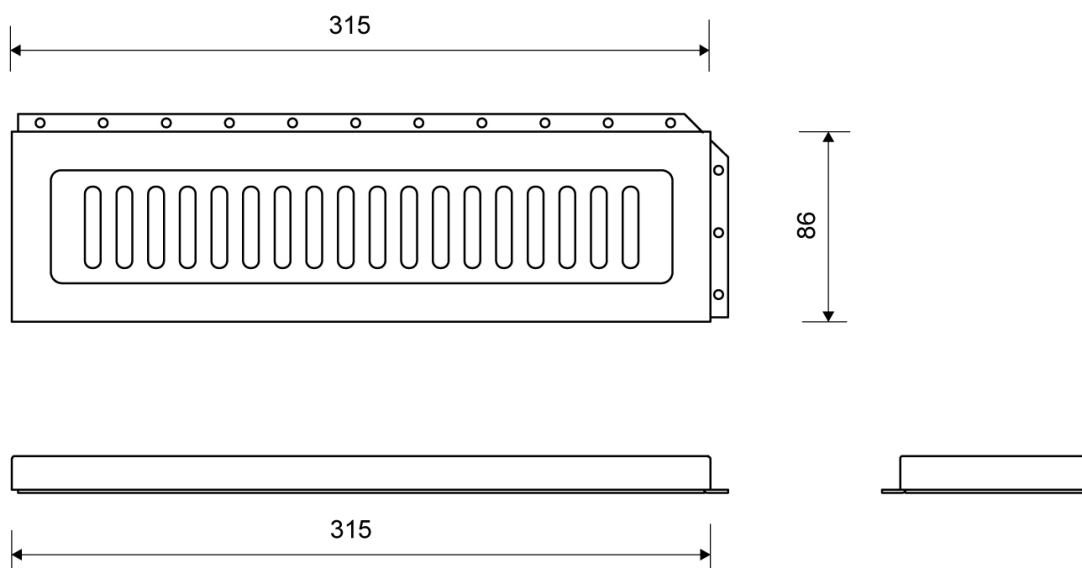

1850.0302

Line 1850

Designed for insertion in tile joint or screw mounting into existing shower cubicle.

Soap shelf incl. grating and mounting set

For corner mounting only

Technické údaje

Č. POLOŽKY	ČÍSLO GTIN	HMOTNOST BEZ OBALU
1850.0302	5707692006376	750 g
HMOTNOST VČETNĚ OBALU	MATERIÁLY	POUŽITÍ
700 g	Stainless steel (AISI 304)	Wall
POVRCH	DÉLKA (L)	
Brushed	315 mm	