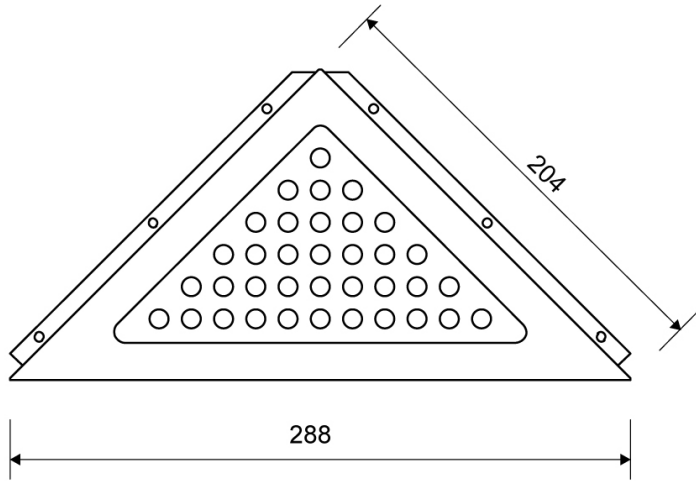

2850.0201

Line 2850

Designed for insertion in tile joint or screw mounting into existing shower cubicle.

Soap shelf incl. grating and mounting set

For corner mounting only

Technické údaje

Č. POLOŽKY	ČÍSLO GTIN	HMOTNOST BEZ OBALU
2850.0201	5707692006383	500 g
HMOTNOST VČETNĚ OBALU	MATERIÁLY	POUŽITÍ
400 g	Stainless steel (AISI 304)	Wall
POVRCH	DÉLKA (L)	
Brushed	288/204 mm	