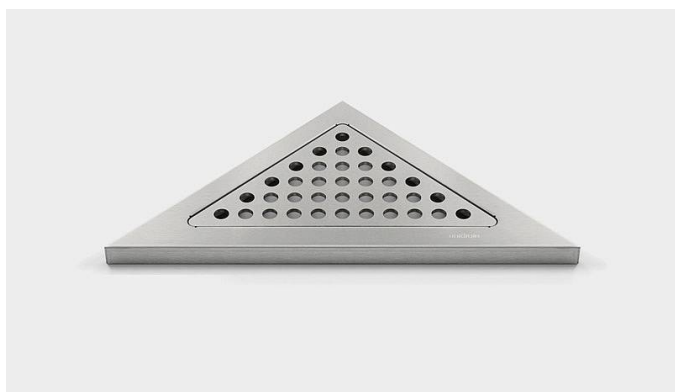

2850.0201

Line 2850

Designed for insertion in tile joint or screw mounting into existing shower cubicle.

Soap shelf incl. grating and mounting set

For corner mounting only

Technické údaje

Č. POLOŽKY	ČÍSLO GTIN	HMOTNOST BEZ OBALU
2850.0201	5707692006383	500 g
HMOTNOST VČETNĚ OBALU	MATERIÁLY	POUŽITÍ
400 g	Stainless steel (AISI 304)	Wall
POVRCH	DÉLKA (L)	
Brushed	288/204 mm	