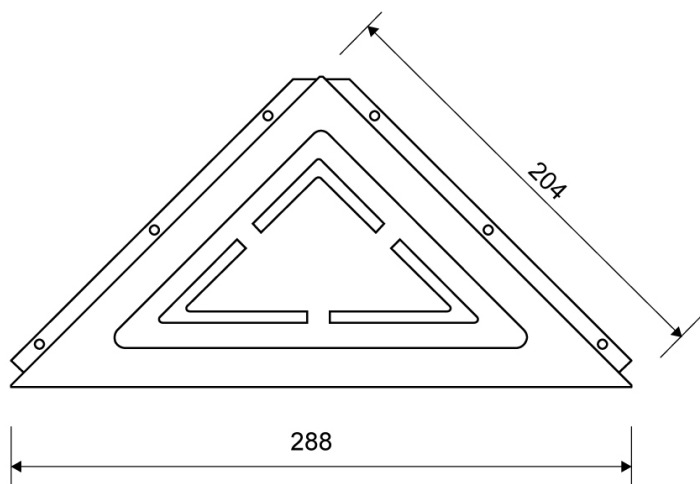

## 2850.0206

Corner 2850

Designed for insertion in tile joint or screw mounting into existing shower cubicle.

Soap shelf incl. grating and mounting set

For corner mounting only

### Technické údaje

<b>Č. POLOŽKY</b> 2850.0206	<b>ČÍSLO GTIN</b> 5707692009346	<b>HMOTNOST BEZ OBALU</b> 500 g
<b>HMOTNOST VČETNĚ OBALU</b> 400 g	<b>MATERIÁLY</b> Stainless steel (AISI 304)	<b>POUŽITÍ</b> Wall
<b>DÉLKA (L)</b> 288/204 mm		