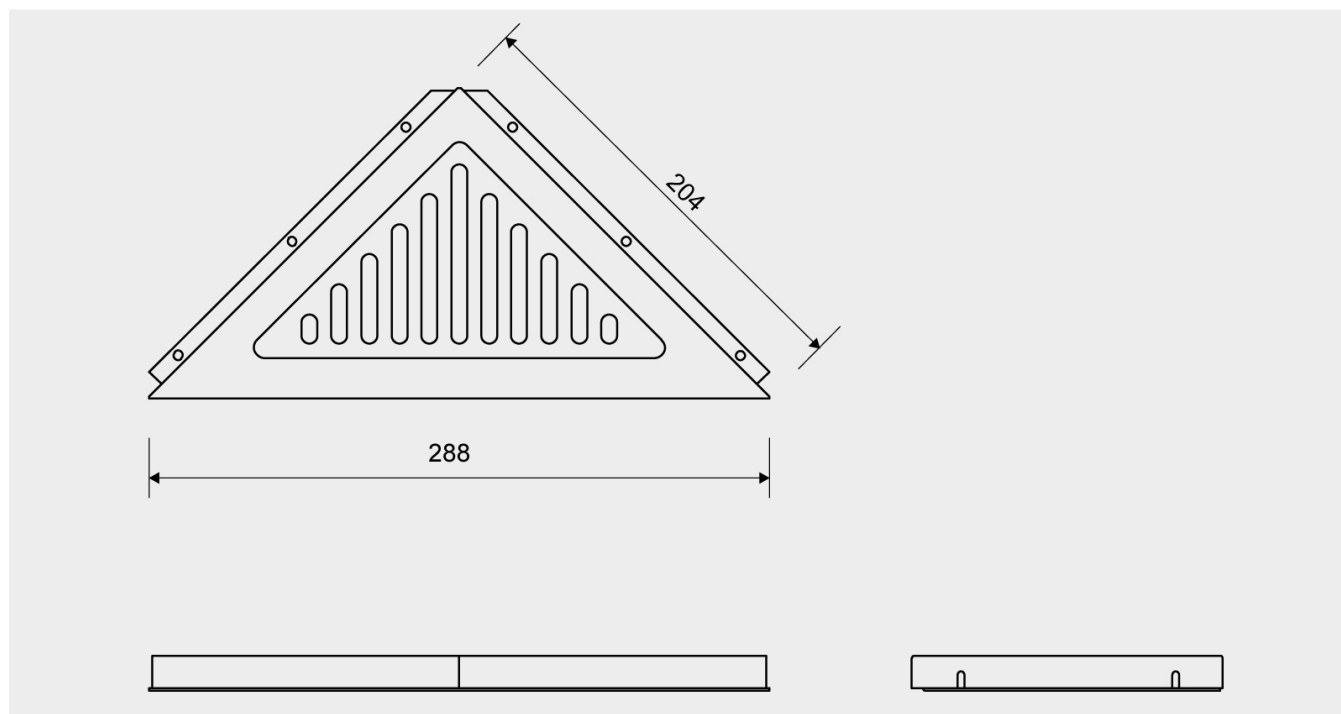

2850.0202

Line 2850

Designed for insertion in tile joint or screw mounting into existing shower cubicle.

Soap shelf incl. grating and mounting set

For corner mounting only

Technické údaje

Č. POLOŽKY	ČÍSLO GTIN	HMOTNOST BEZ OBALU
2850.0202	5707692006390	500 g
HMOTNOST VČETNĚ OBALU	MATERIÁLY	POUŽITÍ
400 g	Stainless steel (AISI 304)	Wall
POVRCH	DÉLKA (L)	
Brushed	288/204 mm	