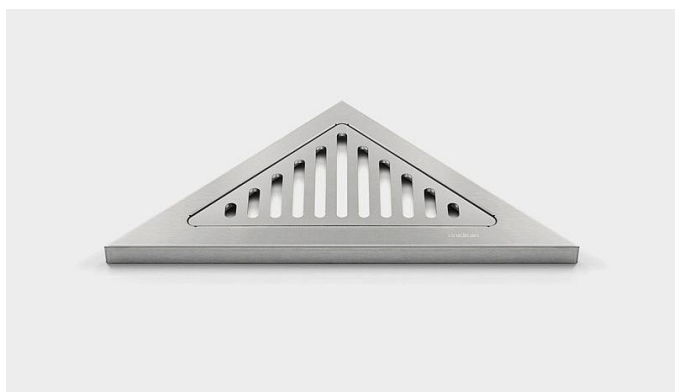

2850.0202

Line 2850

Designed for insertion in tile joint or screw mounting into existing shower cubicle.

Soap shelf incl. grating and mounting set

For corner mounting only

Technické údaje

Č. POLOŽKY	ČÍSLO GTIN	HMOTNOST BEZ OBALU
2850.0202	5707692006390	500 g
HMOTNOST VČETNĚ OBALU	MATERIÁLY	POUŽITÍ
400 g	Stainless steel (AISI 304)	Wall
POVRCH	DÉLKA (L)	
Brushed	288/204 mm	