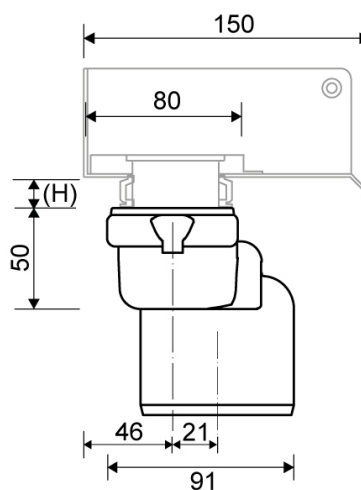

1312.0075

Line 1312.0075

Ø 75 mm vertical drain

Technické údaje

Č. POLOŽKY 1312.0075	ČÍSLO GTIN 5707692007939	HMOTNOST BEZ OBALU 440 g
HMOTNOST VČETNĚ OBALU 400 g	MATERIÁLY Plastic (PP)	POUŽITÍ Line drain
BARIÉRA Without	TĚSNĚNÍ EPDM	HODÍ SE PRO Fits: 1001, 1002, 1003, 1004, 1100, 3002, 3004, 5002, 5003
KAPACITA 2.5 l/s	BOČNÍ PŘÍVOD Without	

INDBYGNINGSHØJDER - LINJEARMATURER 1001, 1002, 1003, 1004

Ø	Směr odtoku	300	600	700	800	900	1000	1200
Ø 75 mm	Vertical	113 mm	117 mm	118 mm	119 mm	120 mm	121 mm	123 mm

1312.0075

Produkty