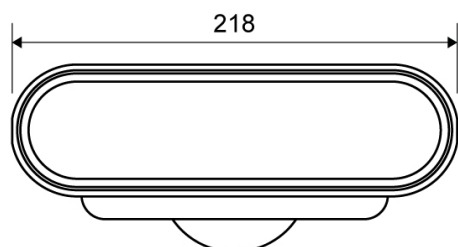

1312.0075

Line 1312.0075

Ø 75 mm vertical drain

Technické údaje

Č. POLOŽKY 1312.0075	ČÍSLO GTIN 5707692007939	HMOTNOST BEZ OBALU 440 g
HMOTNOST VČETNĚ OBALU 400 g	MATERIÁLY Plastic (PP)	POUŽITÍ Line drain
BARIÉRA Without	TĚSNĚNÍ EPDM	HODÍ SE PRO Fits: 1001, 1002, 1003, 1004, 1100, 3002, 3004, 5002, 5003
KAPACITA 2.5 l/s	BOČNÍ PŘÍVOD Without	

INDBYGNINGSHØJDER - LINJEARMATURER 1001, 1002, 1003, 1004

Ø	Směr odtoku	300	600	700	800	900	1000	1200
Ø 75 mm	Vertical	113 mm	117 mm	118 mm	119 mm	120 mm	121 mm	123 mm

1312.0075

Produkty