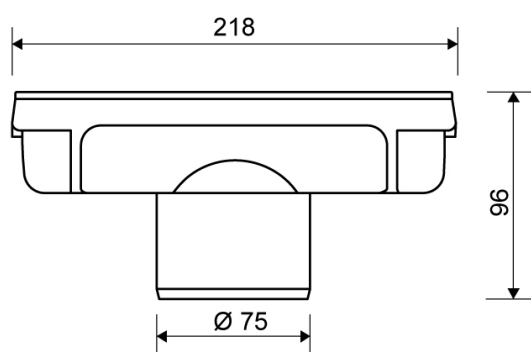

1312.0075

Line 1312.0075

Ø 75 mm vertical drain

Technické údaje

Č. POLOŽKY 1312.0075	ČÍSLO GTIN 5707692007939	HMOTNOST BEZ OBALU 440 g
HMOTNOST VČETNĚ OBALU 400 g	MATERIÁLY Plastic (PP)	POUŽITÍ Line drain
BARIÉRA Without	TĚSNĚNÍ EPDM	HODÍ SE PRO Fits: 1001, 1002, 1003, 1004, 1100, 3002, 3004, 5002, 5003
KAPACITA 2.5 l/s	BOČNÍ PŘÍVOD Without	

INDBYGNINGSHØJDER - LINJEARMATURER 1001, 1002, 1003, 1004

Ø	Směr odtoku	300	600	700	800	900	1000	1200
Ø 75 mm	Vertical	113 mm	117 mm	118 mm	119 mm	120 mm	121 mm	123 mm

1312.0075

Produkty