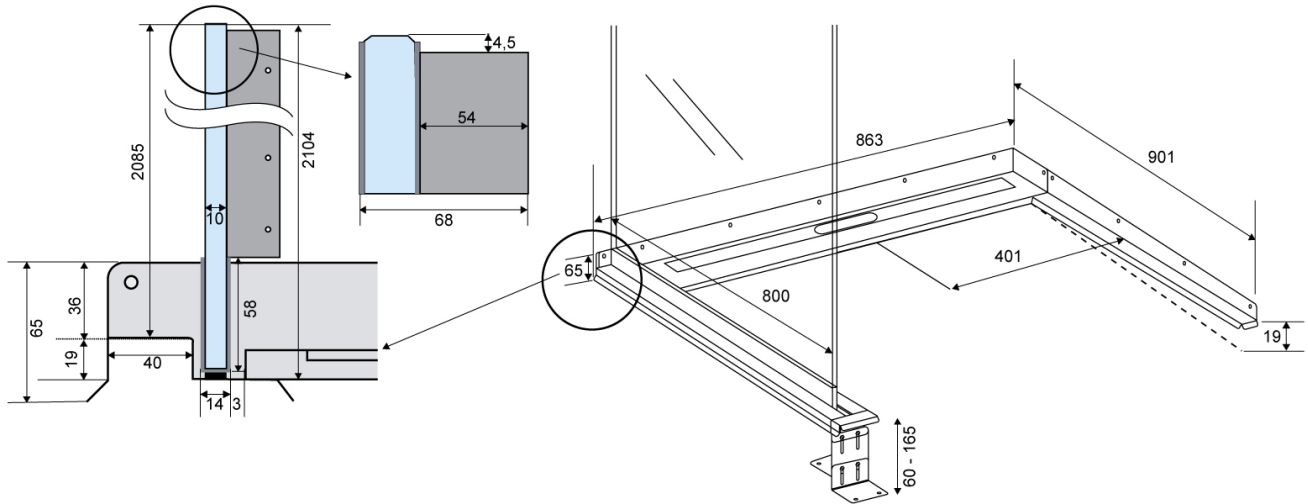

5003.0808

ShowerLine (fixed module) 5003

For left-aligned shower screen

Technické údaje

Č. POLOŽKY	ČÍSLO GTIN	HMOTNOST BEZ OBALU
5003.0808	5707692009537	7000 g
HMOTNOST VČETNĚ OBALU	MATERIÁLY	POVRCH
5000 g	1,5 mm stainless steel (AISI 304)	Pickled
MEMBRÁNA	KONSTRUKCE PODLAHY	PODLAHOVÁ KRYTINA
Liquid or sheet membrane	Concrete/wood	Tiles
STŘED (C)	RÁMEČEK (R)	HLOUBKA SPRCHOVÉ STĚNY
401 mm	795 mm	800 mm
INSTALAČNÍ HLOUBKA (D)	ROZMĚRY INSTALACE (A)	SPÁD
901 mm	863 mm	19 mm