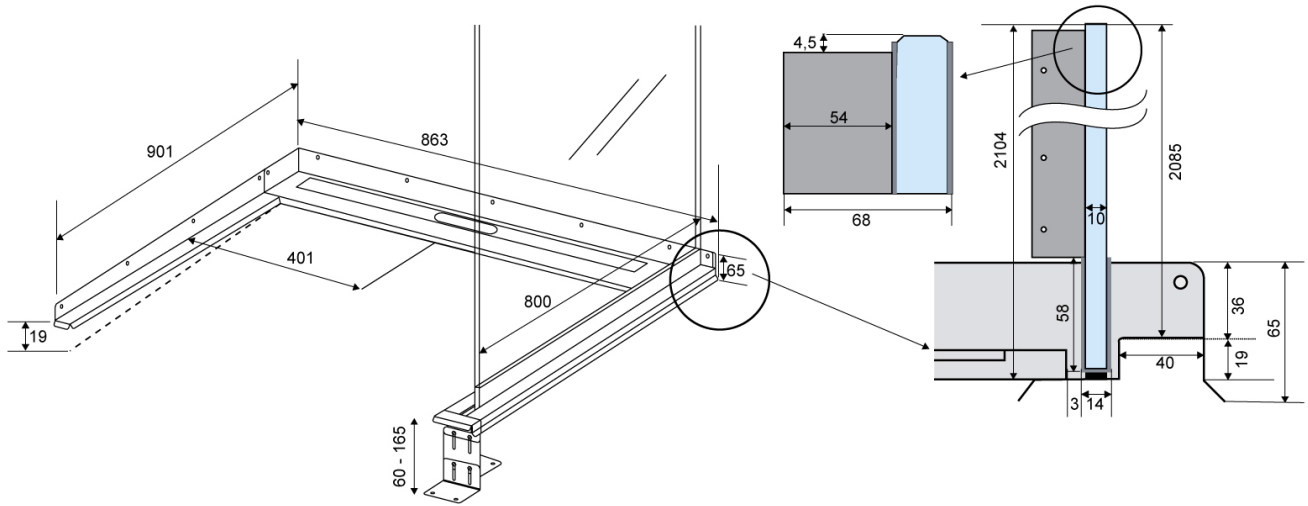

5002.0808

ShowerLine (fixed module) 5002

For right-aligned shower screen

Technické údaje

Č. POLOŽKY	ČÍSLO GTIN	HMOTNOST BEZ OBALU
5002.0808	5707692009520	7000 g
HMOTNOST VČETNĚ OBALU	MATERIÁLY	POVRCH
5000 g	1,5 mm stainless steel (AISI 304)	Pickled
MEMBRÁNA	KONSTRUKCE PODLAHY	PODLAHOVÁ KRYTINA
Liquid or sheet membrane	Concrete/wood	Tiles
STŘED (C)	RÁMEČEK (R)	HLOUBKA SPRCHOVÉ STĚNY
401 mm	795 mm	800 mm
INSTALAČNÍ HLOUBKA (D)	ROZMĚRY INSTALACE (A)	SPÁD
1001 mm	863 mm	19 mm