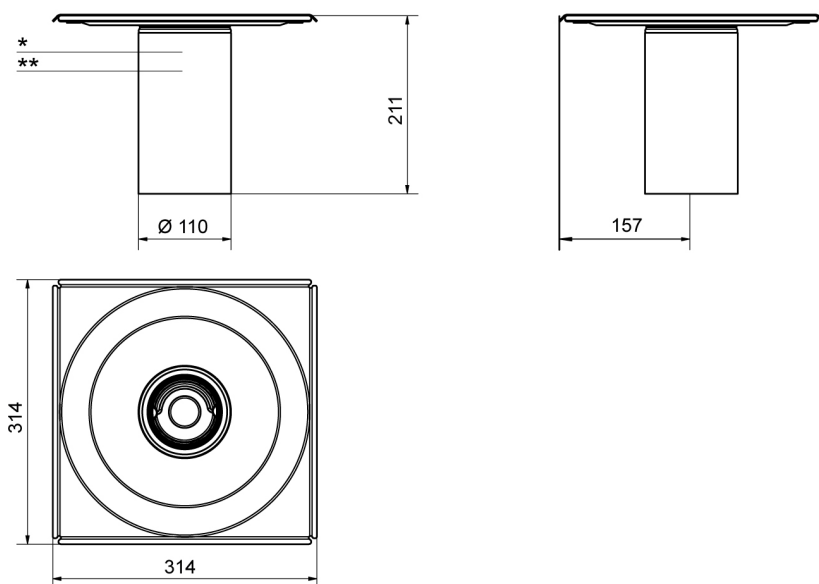

8010.0000

Fitting (long version) | with water trap

Complement with ClassicLine grating and frame or Custom base

Technické údaje

Č. POLOŽKY 8010.0000	ČÍSLO GTIN 5707692010175	MATERIÁLY Stainless steel (AISI 304) and plastic (PP)
POUŽITÍ Square drains	POVRCH Pickled steel	BARIÉRA With
MEMBRÁNA Lubricating or sheet membrane	KONSTRUKCE PODLAHY All	PODLAHOVÁ KRYTINA Tiles
HODÍ SE PRO 110 mm pipe connection	KAPACITA Depends on outlet unit	BOČNÍ PŘÍVOD Without