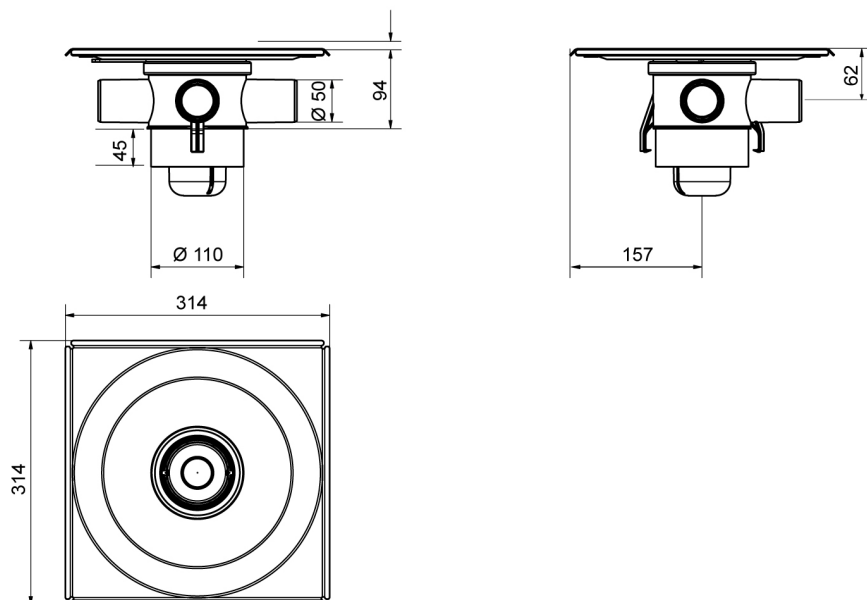

## 8011.0000

Fitting (short version) | with outlet unit, water trap and flow guide

Complement with ClassicLine grating and frame or Custom base

### Technické údaje

<b>Č. POLOŽKY</b> 8011.0000	<b>ČÍSLO GTIN</b> 5707692010182	<b>MATERIÁLY</b> Stainless steel (AISI 304) and plastic (PP)
<b>POUŽITÍ</b> Square drains	<b>POVRCH</b> Pickled steel	<b>BARIÉRA</b> With
<b>MEMBRÁNA</b> Lubricating or sheet membrane	<b>KONSTRUKCE PODLAHY</b> All	<b>PODLAHOVÁ KRYTINA</b> Tiles
<b>HODÍ SE PRO</b> 110 mm pipe connection	<b>KAPACITA</b> 1.4 l/s with Ø 75 mm outlet unit	<b>BOČNÍ PŘÍVOD</b> With