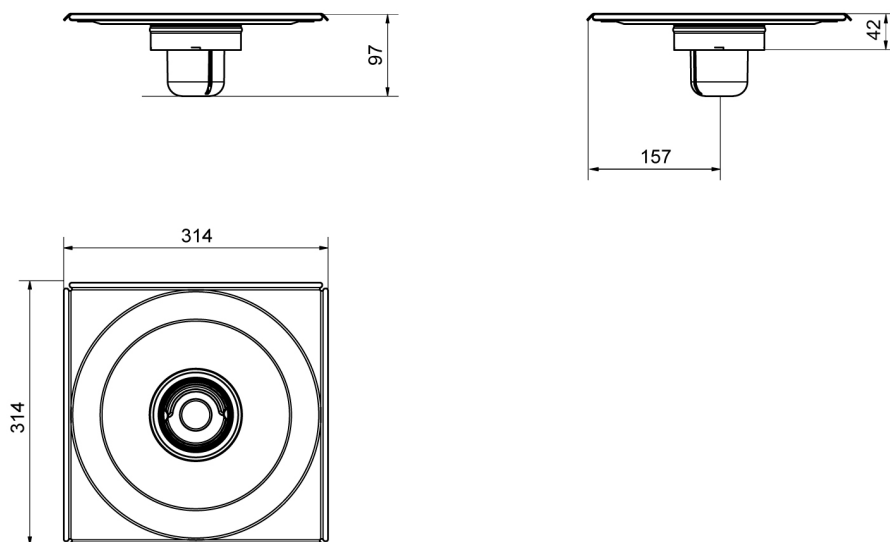

8013.0000

Fitting (short version) | with water trap

Complement with ClassicLine grating and frame or Custom base

Can be used together with ClassicLine frame and grating or Custom tile solution

Technické údaje

Č. POLOŽKY 8013.0000	ČÍSLO GTIN 5707692010205	MATERIÁLY Stainless steel (AISI 304) and plastic (PP)
POUŽITÍ Square drains	POVRCH Pickled steel	BARIÉRA With
MEMBRÁNA Lubricating or sheet membrane	KONSTRUKCE PODLAHY All	PODLAHOVÁ KRYTINA Tiles
HODÍ SE PRO 110 mm pipe connection	KAPACITA Depends on outlet unit	BOČNÍ PŘÍVOD Without