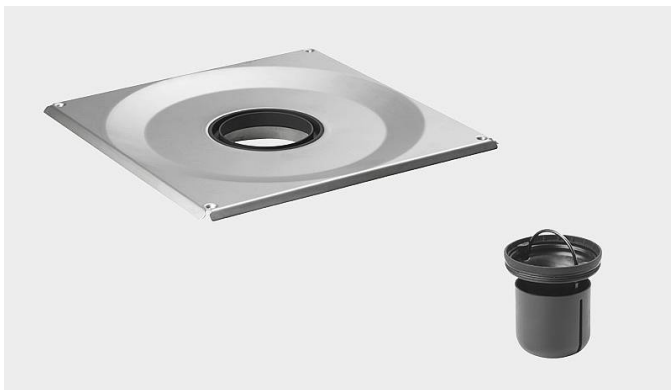

8013.0000

Fitting (short version) | with water trap

Complement with ClassicLine grating and frame or Custom base

Can be used together with ClassicLine frame and grating or Custom tile solution

Technické údaje

Č. POLOŽKY 8013.0000	ČÍSLO GTIN 5707692010205	MATERIÁLY Stainless steel (AISI 304) and plastic (PP)
POUŽITÍ Square drains	POVRCH Pickled steel	BARIÉRA With
MEMBRÁNA Lubricating or sheet membrane	KONSTRUKCE PODLAHY All	PODLAHOVÁ KRYTINA Tiles
HODÍ SE PRO 110 mm pipe connection	KAPACITA Depends on outlet unit	BOČNÍ PŘÍVOD Without