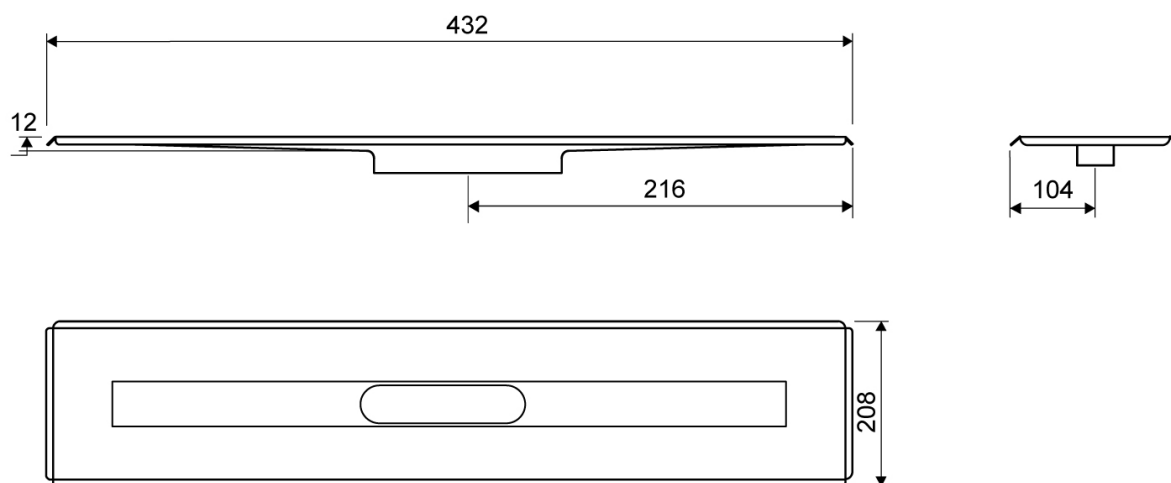

3004.0300

Line 3004

For shower cubicle with no permanent walls

Technické údaje

Č. POLOŽKY	ČÍSLO GTIN	HMOTNOST BEZ OBALU
3004.0300	5707692006123	2300 g
HMOTNOST VČETNĚ OBALU	MATERIÁLY	POUŽITÍ
2040 g	1,5 mm stainless steel (AISI 304)	Line drain
POVRCH	MEMBRÁNA	KONSTRUKCE PODLAHY
Pickled	Liquid or sheet membrane	All
PODLAHOVÁ KRYTINA	MONTÁŽ	STŘED (C)
Tiles	6 mm plugs 6 mm screws. Torx 20	216 mm
INSTALAČNÍ DÉLKA (L)	VÝŠKA (H)	PODÉLNÝ MODEL
432 mm	12 mm	300 mm