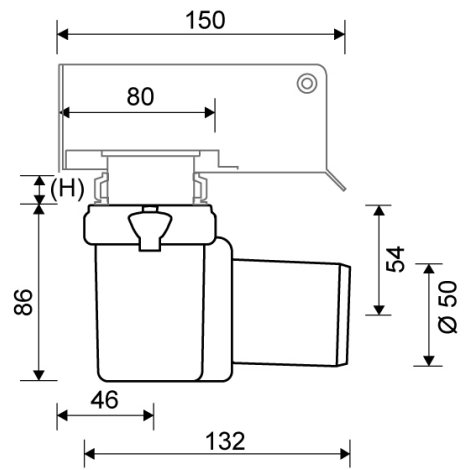

# 1411.0050

Line 1411.0050

Ø 50 mm horizontal drain

The water trap can be removed and separated for cleaning

Can be rotated 180 degrees if a rear-facing outlet is required

## Technické údaje

Č. POLOŽKY 1411.0050	ČÍSLO GTIN 5707692007960	HMOTNOST BEZ OBALU 452 g
HMOTNOST VČETNĚ OBALU 323 g	MATERIÁLY Plastic (PP)	POUŽITÍ Line drain
BARIÉRA With	TĚSNĚNÍ EPDM	HODÍ SE PRO Fits: 1001, 1002, 1003, 1004, 1100, 3002, 3004, 5002, 5003
KAPACITA 0.91 l/s	BOČNÍ PŘÍVOD Without	STŘED (C) 54 mm

INDBYGNINGSHØJDER - LINJEARMATURER 1001, 1002, 1003, 1004

Ø	Směr odtoku	300	600	700	800	900	1000	1200
Ø 50 mm	Horizontal	98 mm	102 mm	103 mm	104 mm	105 mm	106 mm	108 mm

**1411.0050**

Produkty