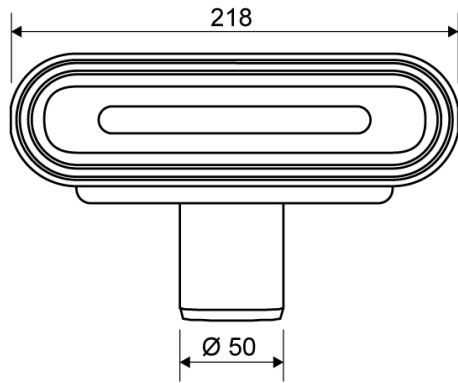

# 1411.0050

Line 1411.0050

Ø 50 mm horizontal drain

The water trap can be removed and separated for cleaning

Can be rotated 180 degrees if a rear-facing outlet is required

## Technické údaje

Č. POLOŽKY 1411.0050	ČÍSLO GTIN 5707692007960	HMOTNOST BEZ OBALU 452 g
HMOTNOST VČETNĚ OBALU 323 g	MATERIÁLY Plastic (PP)	POUŽITÍ Line drain
BARIÉRA With	TĚSNĚNÍ EPDM	HODÍ SE PRO Fits: 1001, 1002, 1003, 1004, 1100, 3002, 3004, 5002, 5003
KAPACITA 0.91 l/s	BOČNÍ PŘÍVOD Without	STŘED (C) 54 mm

INDBYGNINGSHØJDER - LINJEARMATURER 1001, 1002, 1003, 1004

Ø	Směr odtoku	300	600	700	800	900	1000	1200
Ø 50 mm	Horizontal	98 mm	102 mm	103 mm	104 mm	105 mm	106 mm	108 mm

**1411.0050**

Produkty