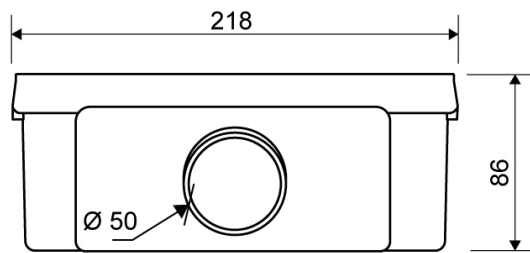

# 1411.0050

Line 1411.0050

Ø 50 mm horizontal drain

The water trap can be removed and separated for cleaning

Can be rotated 180 degrees if a rear-facing outlet is required

## Technické údaje

Č. POLOŽKY 1411.0050	ČÍSLO GTIN 5707692007960	HMOTNOST BEZ OBALU 452 g
HMOTNOST VČETNĚ OBALU 323 g	MATERIÁLY Plastic (PP)	POUŽITÍ Line drain
BARIÉRA With	TĚSNĚNÍ EPDM	HODÍ SE PRO Fits: 1001, 1002, 1003, 1004, 1100, 3002, 3004, 5002, 5003
KAPACITA 0.91 l/s	BOČNÍ PŘÍVOD Without	STŘED (C) 54 mm

INDBYGNINGSHØJDER - LINJEARMATURER 1001, 1002, 1003, 1004

Ø	Směr odtoku	300	600	700	800	900	1000	1200
Ø 50 mm	Horizontal	98 mm	102 mm	103 mm	104 mm	105 mm	106 mm	108 mm

**1411.0050**

Produkty