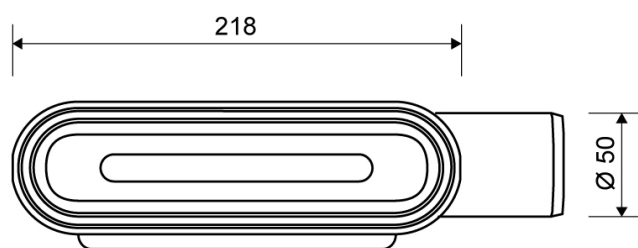

## 1415.0050

Line 1415.0050

Ø 50 mm horizontal drain

The water trap can be removed and separated for cleaning

Can be rotated 180 degrees if a right- or left-facing outlet is required

### Technické údaje

Č. POLOŽKY 1415.0050	ČÍSLO GTIN 5707692008288	HMOTNOST BEZ OBALU 505 g
HMOTNOST VČETNĚ OBALU 312 g	MATERIÁLY Plastic (PP)	POUŽITÍ Line drain
BARIÉRA With	TĚSNĚNÍ EPDM	HODÍ SE PRO Fits: 1001, 1002, 1003, 1004, 1100, 3002, 3004, 5002, 5003
KAPACITA 0.8 l/s	BOČNÍ PŘÍVOD Without	STŘED (C) 58 mm

INDBYGNINGSHØJDER - LINJEARMATURER 1001, 1002, 1003, 1004

Ø	Směr odtoku	300	600	700	800	900	1000	1200
Ø 50 mm	Side outlet	98 mm	102 mm	103 mm	104 mm	105 mm	106 mm	108 mm

**1415.0050**

Produkty