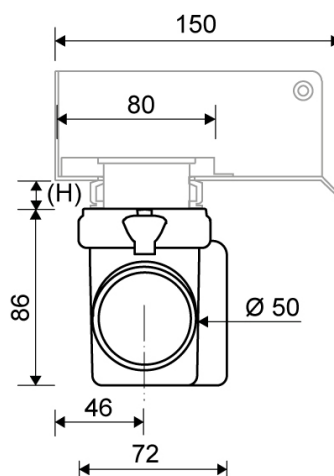

## 1415.0050

Line 1415.0050

Ø 50 mm horizontal drain

The water trap can be removed and separated for cleaning

Can be rotated 180 degrees if a right- or left-facing outlet is required

### Technické údaje

Č. POLOŽKY 1415.0050	ČÍSLO GTIN 5707692008288	HMOTNOST BEZ OBALU 505 g
HMOTNOST VČETNĚ OBALU 312 g	MATERIÁLY Plastic (PP)	POUŽITÍ Line drain
BARIÉRA With	TĚSNĚNÍ EPDM	HODÍ SE PRO Fits: 1001, 1002, 1003, 1004, 1100, 3002, 3004, 5002, 5003
KAPACITA 0.8 l/s	BOČNÍ PŘÍVOD Without	STŘED (C) 58 mm

INDBYGNINGSHØJDER - LINJEARMATURER 1001, 1002, 1003, 1004

Ø	Směr odtoku	300	600	700	800	900	1000	1200
Ø 50 mm	Side outlet	98 mm	102 mm	103 mm	104 mm	105 mm	106 mm	108 mm

**1415.0050**

Produkty