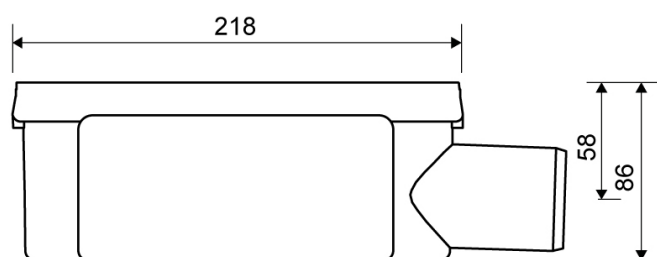

## 1415.0050

Line 1415.0050

Ø 50 mm horizontal drain

The water trap can be removed and separated for cleaning

Can be rotated 180 degrees if a right- or left-facing outlet is required

### Technické údaje

Č. POLOŽKY 1415.0050	ČÍSLO GTIN 5707692008288	HMOTNOST BEZ OBALU 505 g
HMOTNOST VČETNĚ OBALU 312 g	MATERIÁLY Plastic (PP)	POUŽITÍ Line drain
BARIÉRA With	TĚSNĚNÍ EPDM	HODÍ SE PRO Fits: 1001, 1002, 1003, 1004, 1100, 3002, 3004, 5002, 5003
KAPACITA 0.8 l/s	BOČNÍ PŘÍVOD Without	STŘED (C) 58 mm

INDBYGNINGSHØJDER - LINJEARMATURER 1001, 1002, 1003, 1004

Ø	Směr odtoku	300	600	700	800	900	1000	1200
Ø 50 mm	Side outlet	98 mm	102 mm	103 mm	104 mm	105 mm	106 mm	108 mm

**1415.0050**

Produkty