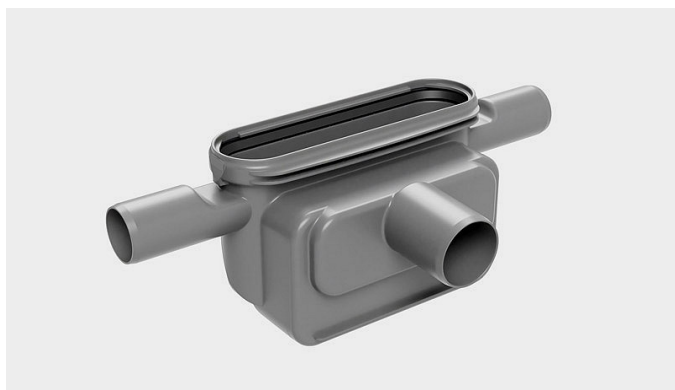

## 1443.0050

Outlet unit w. horizontal outlet 2 horizontal inlets, incl. water trap | Ø 50

Two horizontal inlets Ø40mm, which can be opened as needed. 2 rubber adapters are included so that side inlets can be reduced to 32mm.

Easy access to the removable water trap for cleaning.

Meets EN1253 standard and is VA approved.

Note: Low installation height – from 146 mm.

### Technické údaje

Č. POLOŽKY 1443.0050	ČÍSLO GTIN 5707692013152	HMOTNOST BEZ OBALU 800 g g
HMOTNOST VČETNĚ OBALU 650 g g	MATERIÁLY Plast (PP)	POUŽITÍ Linear drain
BARIÉRA With	TĚSNĚNÍ EPDM	HODÍ SE PRO Armatur: 1001, 1002, 1003, 1004, 1100, 3002, 3004, 5002, 5003, 4004
KAPACITA 1,4 l/s	BOČNÍ PŘÍVOD 2 sideinlets, Ø40 mm/32 mm (can be opened as needed)	