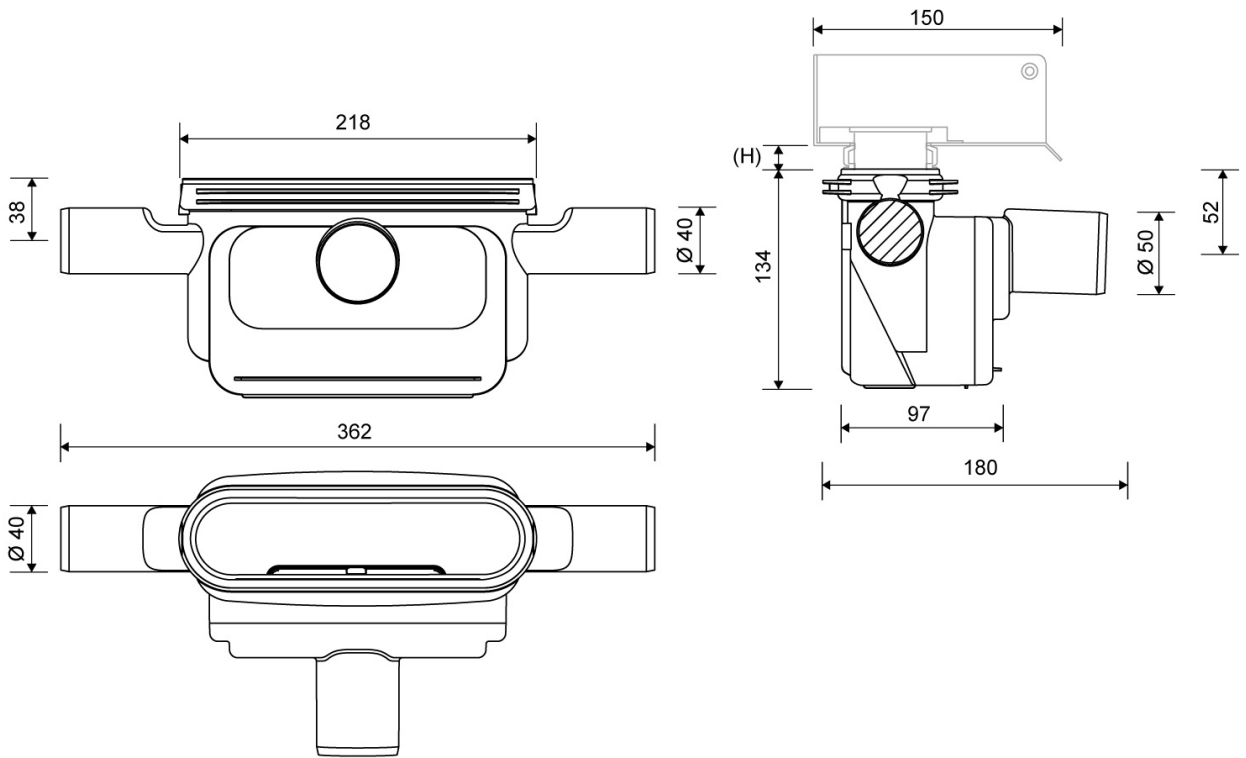

## 1443.0050

Outlet unit w. horizontal outlet 2 horizontal inlets, incl. water trap | Ø 50

Two horizontal inlets Ø40mm, which can be opened as needed. 2 rubber adapters are included so that side inlets can be reduced to 32mm.

Easy access to the removable water trap for cleaning.

Meets EN1253 standard and is VA approved.

Note: Low installation height – from 146 mm.

### Technické údaje

Č. POLOŽKY 1443.0050	ČÍSLO GTIN 5707692013152	HMOTNOST BEZ OBALU 800 g g
HMOTNOST VČETNĚ OBALU 650 g g	MATERIÁLY Plast (PP)	POUŽITÍ Linear drain
BARIÉRA With	TĚSNĚNÍ EPDM	HODÍ SE PRO Armatur: 1001, 1002, 1003, 1004, 1100, 3002, 3004, 5002, 5003, 4004
KAPACITA 1,4 l/s	BOČNÍ PŘÍVOD 2 sideinlets, Ø40 mm/32 mm (can be opened as needed)	

INDBYGNINGSHØJDER - LINJEARMATURER 1001, 1002, 1003, 1004

Ø	Směr odtoku	300	600	700	800	900	1000	1200
Ø 50 mm	Horizontal	146 mm	150 mm	151 mm	152 mm	153 mm	154 mm	156 mm

**1443.0050**

Produkty