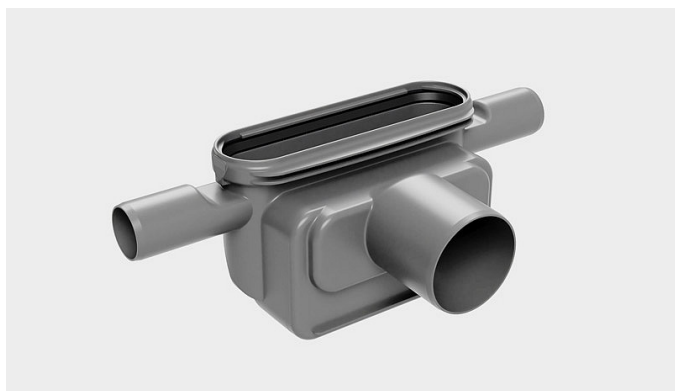

1443.0075

Outlet unit w. horizontal outlet, 2 horizontal inlets, incl. water trap | Ø75

Horizontal outlet unit, Ø75 mm including water trap.

Two horizontal inlets Ø40mm, which can be opened as needed. 2 rubber adapters are included so that side inlets can be reduced to 32mm.

Easy access to the removable water trap for cleaning.

Meets EN1253 standard and is VA approved.

Note: Low installation height – from 146 mm.

Technické údaje

Č. POLOŽKY 1443.0075	ČÍSLO GTIN 5707692013169	HMOTNOST BEZ OBALU 800 g
HMOTNOST VČETNĚ OBALU 650 g	MATERIÁLY Plast (PP)	POUŽITÍ Linear drain
BARIÉRA With	TĚSNĚNÍ EPDM	HODÍ SE PRO Armatur: 1001, 1002, 1003, 1004, 1100, 3002, 3004, 5002, 5003, 4004
KAPACITA 1,4 l/s	BOČNÍ PŘÍVOD 2 side inlets (open as needed)	

INDBYGNINGSHØJDER - LINJEARMATURER 1001, 1002, 1003, 1004

Ø	Směr odtoku	300	600	700	800	900	1000	1200
---	-------------	-----	-----	-----	-----	-----	------	------

Ø 75 mm	Horizontal	146 mm	150 mm	151 mm	152 mm	153 mm	154 mm	156 mm
---------	------------	--------	--------	--------	--------	--------	--------	--------