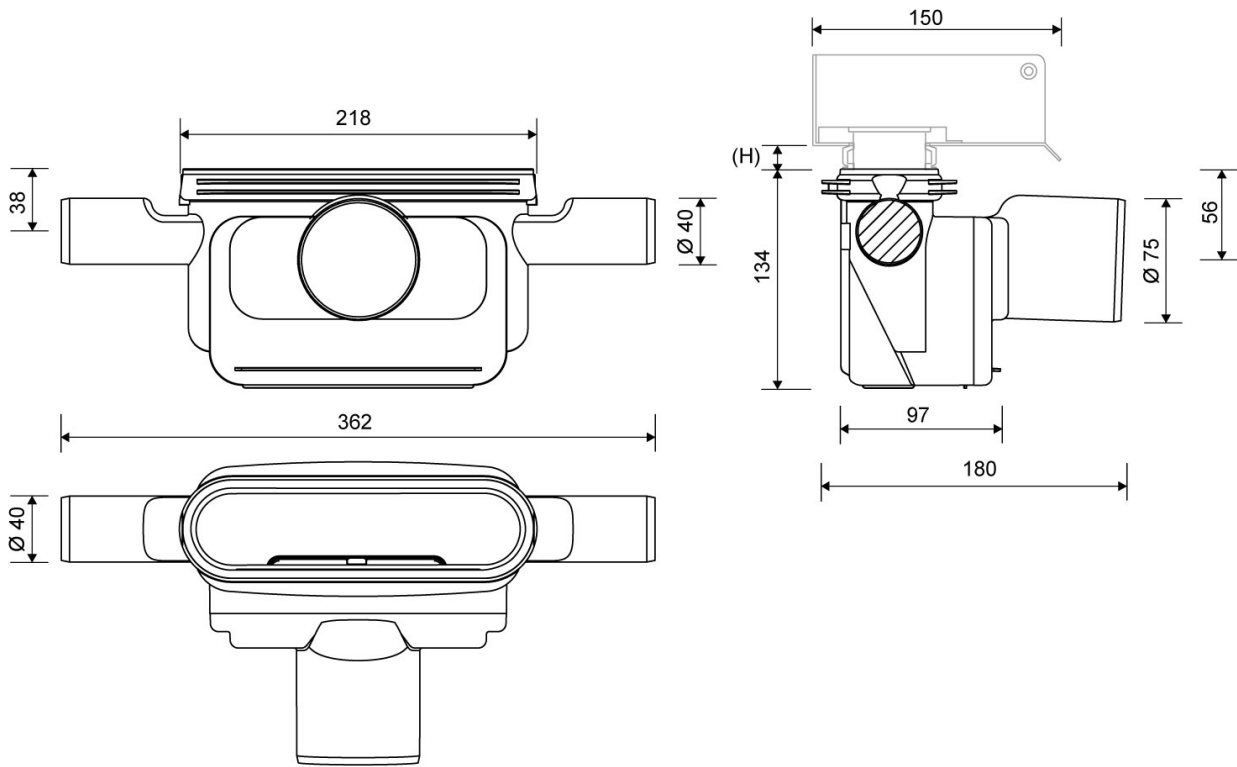

1443.0075

Outlet unit w. horizontal outlet, 2 horizontal inlets, incl. water trap | Ø75

Horizontal outlet unit, Ø75 mm including water trap.

Two horizontal inlets Ø40mm, which can be opened as needed. 2 rubber adapters are included so that side inlets can be reduced to 32mm.

Easy access to the removable water trap for cleaning.

Meets EN1253 standard and is VA approved.

Note: Low installation height – from 146 mm.

Technické údaje

Č. POLOŽKY 1443.0075	ČÍSLO GTIN 5707692013169	HMOTNOST BEZ OBALU 800 g
HMOTNOST VČETNĚ OBALU 650 g	MATERIÁLY Plast (PP)	POUŽITÍ Linear drain
BARIÉRA With	TĚSNĚNÍ EPDM	HODÍ SE PRO Armatur: 1001, 1002, 1003, 1004, 1100, 3002, 3004, 5002, 5003, 4004
KAPACITA 1,4 l/s	BOČNÍ PŘÍVOD 2 side inlets (open as needed)	

INDBYGNINGSHØJDER - LINJEARMATURER 1001, 1002, 1003, 1004

Ø	Směr odtoku	300	600	700	800	900	1000	1200
---	-------------	-----	-----	-----	-----	-----	------	------

Ø 75 mm	Horizontal	146 mm	150 mm	151 mm	152 mm	153 mm	154 mm	156 mm
---------	------------	--------	--------	--------	--------	--------	--------	--------